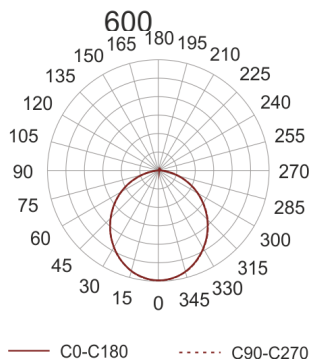

PLAFGO LED 60/8.7/3.0K SZARY

STAL

Oprawa typu plafon do nabudowania na strop.
Przeznaczona do oświetlenia ogólnego. Obudowa wykonana z blachy stalowej malowanej na kolor biały, szary lub czarny. Dyfuzor wykonany z dedykowanej do źródeł LED płyty typu FROST.

- IP: 20

- Barwa światła: 2700-3500
- Strumień świetlny oprawy: 8700 lm

Nazwa	Kod	Kolor	Zasilanie	Moc	Typ źródła światła	Strumień świetlny oprawy	Temperatura barwowa
PLAFGO LED 60/8.7/3.0K SZARY		SZARY	230V	127W	LED	8700 lm	3000K