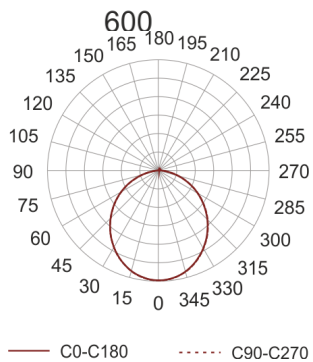

# PLAFGO LED 60/9.3/3.0K BIAŁY

Oprawa typu plafon do nabudowania na strop.  
Przeznaczona do oświetlenia ogólnego. Obudowa wykonana z blachy stalowej malowanej na kolor biały, szary lub czarny. Dyfuzor wykonany z dedykowanej do źródeł LED płyty typu FROST.

- IP: 20

- Barwa światła: 2700-3500
- Strumień świetlny oprawy: 9300 lm

Nazwa	Kod	Kolor	Zasilanie	Moc	Typ źródła światła	Strumień świetlny oprawy	Temperatura barwowa
<a href="#">PLAFGO LED 60/9.3/3.0K BIAŁY</a>		BIAŁY	230V	140W	LED	9300 lm	3000K