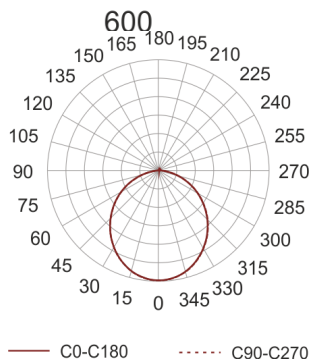

PLAFGO LED 60/9.3/3.0K CZARNY

STAL

Oprawa typu plafon do nabudowania na strop.
Przeznaczona do oświetlenia ogólnego. Obudowa wykonana z blachy stalowej malowanej na kolor biały, szary lub czarny. Dyfuzor wykonany z dedykowanej do źródeł LED płyty typu FROST.

- IP: 20

- Barwa światła: 2700-3500
- Strumień świetlny oprawy: 9300 lm

Nazwa	Kod	Kolor	Zasilanie	Moc	Typ źródła światła	Strumień świetlny oprawy	Temperatura barwowa
PLAFGO LED 60/9.3/3.0K CZARNY		CZARNY	230V	140W	LED	9300 lm	3000K