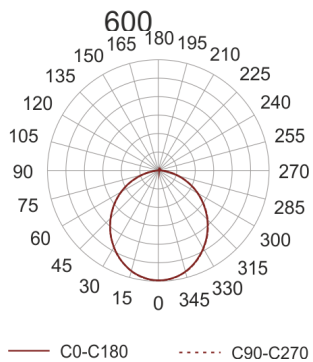

# PLAFGO LED 60/9.3/3.0K CZARNY

Oprawa typu plafon do nabudowania na strop.  
Przeznaczona do oświetlenia ogólnego. Obudowa wykonana z blachy stalowej malowanej na kolor biały, szary lub czarny. Dyfuzor wykonany z dedykowanej do źródeł LED płyty typu FROST.

- IP: 20

- Barwa światła: 2700-3500
- Strumień świetlny oprawy: 9300 lm

Nazwa	Kod	Kolor	Zasilanie	Moc	Typ źródła światła	Strumień świetlny oprawy	Temperatura barwowa
<a href="#">PLAFGO LED 60/9.3/3.0K CZARNY</a>		CZARNY	230V	140W	LED	9300 lm	3000K