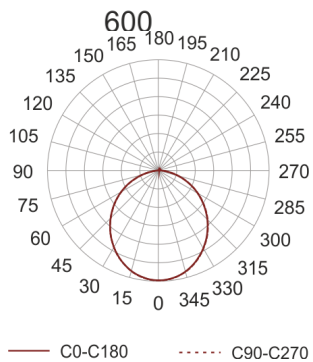

PLAFGO LED 60/9.3/3.0K CZARNY

Oprawa typu plafon do nabudowania na strop.
Przeznaczona do oświetlenia ogólnego. Obudowa wykonana z blachy stalowej malowanej na kolor biały, szary lub czarny. Dyfuzor wykonany z dedykowanej do źródeł LED płyty typu FROST.

- IP: 20

- Barwa światła: 2700-3500
- Strumień świetlny oprawy: 9300 lm

| Nazwa | Kod | Kolor | Zasilanie | Moc | Typ źródła światła | Strumień świetlny oprawy | Temperatura barwowa |
|---|-----|--------|-----------|------|--------------------|--------------------------|---------------------|
| PLAFGO LED 60/9.3/3.0K CZARNY | | CZARNY | 230V | 140W | LED | 9300 lm | 3000K |