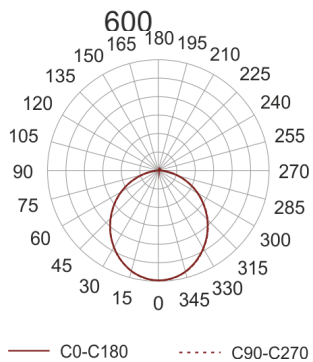

# PLAFGO LED 60/9.3/3.0K SZARY

Oprawa typu plafon do nabudowania na strop.  
Przeznaczona do oświetlenia ogólnego. Obudowa wykonana z blachy stalowej malowanej na kolor biały, szary lub czarny. Dyfuzor wykonany z dedykowanej do źródeł LED płyty typu FROST.

- IP: 20

- Barwa światła: 2700-3500
- Strumień świetlny oprawy: 9300 lm

Nazwa	Kod	Kolor	Zasilanie	Moc	Typ źródła światła	Strumień świetlny oprawy	Temperatura barwowa
<a href="#">PLAFGO LED 60/9.3/3.0K SZARY</a>		SZARY	230V	140W	LED	9300 lm	3000K