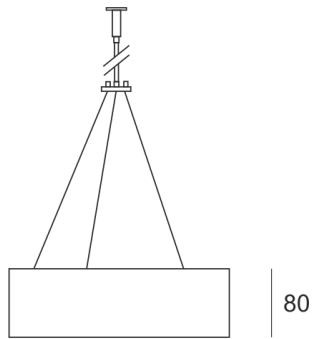

PLAFGO Z LED 30/12/3.0K BIAŁY

260

— C0-C180 - - - - C90-C270

Oprawa LED'owa, zwieszana, stała. Przeznaczona do oświetlenia ogólnego. Obudowa wykonana z aluminium pomalowanego na kolor biały, szary lub czarny. Klasa efektywności energetycznej:

W skład oprawy wchodzi wbudowane lampy LED w klasie EEI: A; A+; A++.

Nie można wymieniać lampy w oprawie.

- IP: 20
- Barwa światła: 2700-3500
- Strumień świetlny oprawy: 1200 lm

Nazwa	Kod	Kolor	Zasilanie	Moc	Typ źródła światła	Strumień świetlny oprawy	Temperatura barwowa
PLAFGO Z LED 30/12/3.0K BIAŁY	2183691	BIAŁY	230V	21,5W	LED	1200 lm	3000K

Klasa efektywności energetycznej: W skład oprawy wchodzi wbudowane lampy LED w klasie EEI: A; A+; A++. Nie można wymieniać lampy w oprawie.