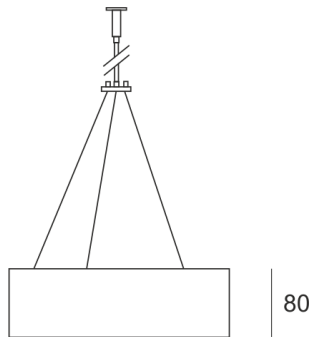

# PLAFGO Z LED 30/12/3.0K BIAŁY

260

— C0-C180    - - - - C90-C270

Oprawa LED'owa, zwieszana, stała. Przeznaczona do oświetlenia ogólnego. Obudowa wykonana z aluminium pomalowanego na kolor biały, szary lub czarny. Klasa efektywności energetycznej:

W skład oprawy wchodzi wbudowane lampy LED w klasie EEL: A; A+; A++.

Nie można wymieniać lampy w oprawie.

- IP: 20
- Barwa światła: 2700-3500
- Strumień świetlny oprawy: 1200 lm

Nazwa	Kod	Kolor	Zasilanie	Moc	Typ źródła światła	Strumień świetlny oprawy	Temperatura barwowa
<a href="#">PLAFGO Z LED 30/12/3.0K BIAŁY</a>	2183691	BIAŁY	230V	21,5W	LED	1200 lm	3000K

Klasa efektywności energetycznej: W skład oprawy wchodzi wbudowane lampy LED w klasie EEL: A; A+; A++. Nie można wymieniać lampy w oprawie.