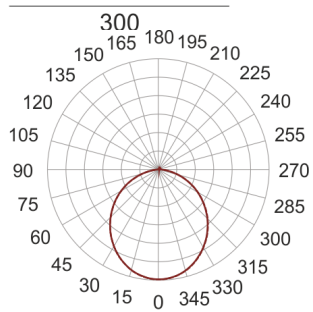

# PLAFGO Z LED 30/12/3.0K BIAŁY

260

— C0-C180    - - - - C90-C270

Oprawa LED'owa, zwieszana, stała. Przeznaczona do oświetlenia ogólnego. Obudowa wykonana z aluminium pomalowanego na kolor biały, szary lub czarny. Klasa efektywności energetycznej:

W skład oprawy wchodzi wbudowane lampy LED w klasie EEL: A; A+; A++.

Nie można wymieniać lampy w oprawie.

- IP: 20
- Barwa światła: 2700-3500
- Strumień świetlny oprawy: 1200 lm

Nazwa	Kod	Kolor	Zasilanie	Moc	Typ źródła światła	Strumień świetlny oprawy	Temperatura barwowa
<a href="#">PLAFGO Z LED 30/12/3.0K BIAŁY</a>	2183691	BIAŁY	230V	21,5W	LED	1200 lm	3000K