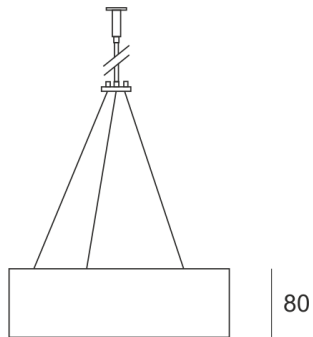

PLAFGO Z LED 30/12/3.0K BIAŁY

260

— C0-C180 ····· C90-C270

Oprawa LED'owa, zwieszana, stała. Przeznaczona do oświetlenia ogólnego. Obudowa wykonana z aluminium pomalowanego na kolor biały, szary lub czarny. Klasa efektywności energetycznej:

W skład oprawy wchodzi wbudowane lampy LED w klasie EEL: A; A+; A++.

Nie można wymieniać lampy w oprawie.

- IP: 20
- Barwa światła: 2700-3500
- Strumień świetlny oprawy: 1200 lm

| Nazwa | Kod | Kolor | Zasilanie | Moc | Typ źródła światła | Strumień świetlny oprawy | Temperatura barwowa |
|---|---------|-------|-----------|-------|--------------------|--------------------------|---------------------|
| PLAFGO Z LED 30/12/3.0K BIAŁY | 2183691 | BIAŁY | 230V | 21,5W | LED | 1200 lm | 3000K |

Klasa efektywności energetycznej: W skład oprawy wchodzi wbudowane lampy LED w klasie EEL: A; A+; A++. Nie można wymieniać lampy w oprawie.