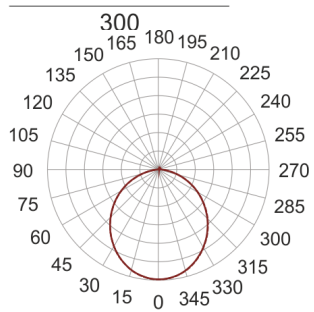

PLAFGO Z LED 30/12/3.0K BIAŁY

260

— C0-C180 - - - - C90-C270

Oprawa LED'owa, zwieszana, stała. Przeznaczona do oświetlenia ogólnego. Obudowa wykonana z aluminium pomalowanego na kolor biały, szary lub czarny. Klasa efektywności energetycznej:

W skład oprawy wchodzi wbudowane lampy LED w klasie EEI: A; A+; A++.

Nie można wymieniać lampy w oprawie.

- IP: 20
- Barwa światła: 2700-3500
- Strumień świetlny oprawy: 1200 lm

Nazwa	Kod	Kolor	Zasilanie	Moc	Typ źródła światła	Strumień świetlny oprawy	Temperatura barwowa
PLAFGO Z LED 30/12/3.0K BIAŁY	2183691	BIAŁY	230V	21,5W	LED	1200 lm	3000K