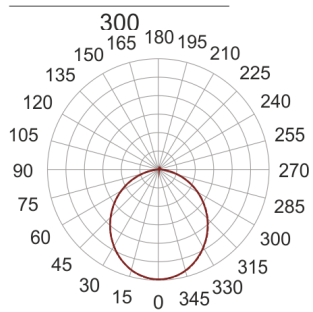

PLAFGO Z LED 30/12/3.0K BIAŁY

260

— C0-C180 ····· C90-C270

Oprawa LED'owa, zwieszana, stała. Przeznaczona do oświetlenia ogólnego. Obudowa wykonana z aluminium pomalowanego na kolor biały, szary lub czarny. Klasa efektywności energetycznej:

W skład oprawy wchodzi wbudowane lampy LED w klasie EEL: A; A+; A++.

Nie można wymieniać lampy w oprawie.

- IP: 20
- Barwa światła: 2700-3500
- Strumień świetlny oprawy: 1200 lm

| Nazwa | Kod | Kolor | Zasilanie | Moc | Typ źródła światła | Strumień świetlny oprawy | Temperatura barwowa |
|---|---------|-------|-----------|-------|--------------------|--------------------------|---------------------|
| PLAFGO Z LED 30/12/3.0K BIAŁY | 2183691 | BIAŁY | 230V | 21,5W | LED | 1200 lm | 3000K |