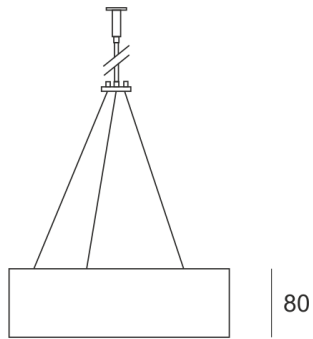

# PLAFGO Z LED 30/12/3.0K CZARNY

— C0-C180    - - - - C90-C270

Oprawa LED'owa, zwieszana, stała. Przeznaczona do oświetlenia ogólnego. Obudowa wykonana z aluminium pomalowanego na kolor biały, szary lub czarny. Klasa efektywności energetycznej:

W skład oprawy wchodzi wbudowane lampy LED w klasie EEL: A; A+; A++.

Nie można wymieniać lampy w oprawie.

- IP: 20
- Barwa światła: 2700-3500
- Strumień świetlny oprawy: 1200 lm

Nazwa	Kod	Kolor	Zasilanie	Moc	Typ źródła światła	Strumień świetlny oprawy	Temperatura barwowa
<a href="#">PLAFGO Z LED 30/12/3.0K CZARNY</a>	2183692	CZARNY	230V	21,5W	LED	1200 lm	3000K

Klasa efektywności energetycznej: W skład oprawy wchodzi wbudowane lampy LED w klasie EEL: A; A+; A++. Nie można wymieniać lampy w oprawie.