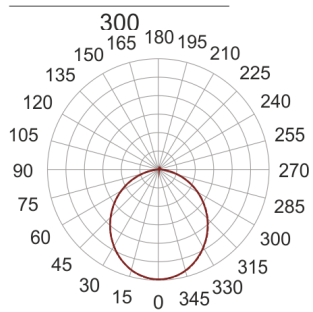

PLAFGO Z LED 30/12/3.0K CZARNY

260

— C0-C180 - - - - C90-C270

Oprawa LED'owa, zwieszana, stała. Przeznaczona do oświetlenia ogólnego. Obudowa wykonana z aluminium pomalowanego na kolor biały, szary lub czarny. Klasa efektywności energetycznej:

W skład oprawy wchodzi wbudowane lampy LED w klasie EEL: A; A+; A++.

Nie można wymieniać lampy w oprawie.

- IP: 20
- Barwa światła: 2700-3500
- Strumień świetlny oprawy: 1200 lm

Nazwa	Kod	Kolor	Zasilanie	Moc	Typ źródła światła	Strumień świetlny oprawy	Temperatura barwowa
PLAFGO Z LED 30/12/3.0K CZARNY	2183692	CZARNY	230V	21,5W	LED	1200 lm	3000K