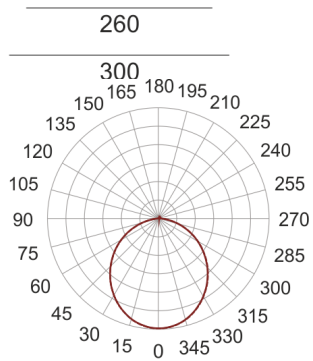

# PLAFGO Z LED 30/12/3.0K CZARNY

— C0-C180    - - - - C90-C270

Oprawa LED'owa, zwieszana, stała. Przeznaczona do oświetlenia ogólnego. Obudowa wykonana z aluminium pomalowanego na kolor biały, szary lub czarny. Klasa efektywności energetycznej:

W skład oprawy wchodzi wbudowane lampy LED w klasie EEL: A; A+; A++.

Nie można wymieniać lampy w oprawie.

- IP: 20
- Barwa światła: 2700-3500
- Strumień świetlny oprawy: 1200 lm

Nazwa	Kod	Kolor	Zasilanie	Moc	Typ źródła światła	Strumień świetlny oprawy	Temperatura barwowa
<a href="#">PLAFGO Z LED 30/12/3.0K CZARNY</a>	2183692	CZARNY	230V	21,5W	LED	1200 lm	3000K