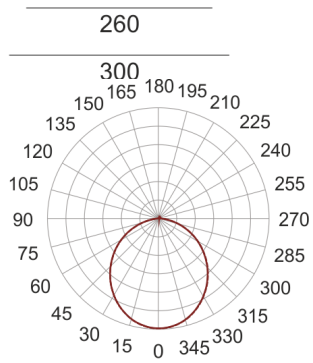

PLAFGO Z LED 30/12/3.0K SZARY

— C0-C180 - - - C90-C270

Oprawa LED'owa, zwieszana, stała. Przeznaczona do oświetlenia ogólnego. Obudowa wykonana z aluminium pomalowanego na kolor biały, szary lub czarny. Klasa efektywności energetycznej:

W skład oprawy wchodzi wbudowane lampy LED w klasie EEL: A; A+; A++.

Nie można wymieniać lampy w oprawie.

- IP: 20
- Barwa światła: 2700-3500
- Strumień świetlny oprawy: 1200 lm

Nazwa	Kod	Kolor	Zasilanie	Moc	Typ źródła światła	Strumień świetlny oprawy	Temperatura barwowa
PLAFGO Z LED 30/12/3.0K SZARY	2183693	SZARY	230V	21,5W	LED	1200 lm	3000K