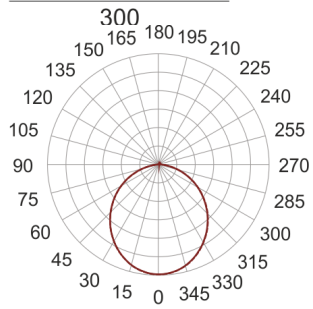

# PLAFGO Z LED 30/12/3.0K SZARY

260

— C0-C180    - - - - C90-C270

Oprawa LED'owa, zwieszana, stała. Przeznaczona do oświetlenia ogólnego. Obudowa wykonana z aluminium pomalowanego na kolor biały, szary lub czarny. Klasa efektywności energetycznej:

W skład oprawy wchodzi wbudowane lampy LED w klasie EEL: A; A+; A++.

Nie można wymieniać lampy w oprawie.

- IP: 20
- Barwa światła: 2700-3500
- Strumień świetlny oprawy: 1200 lm

Nazwa	Kod	Kolor	Zasilanie	Moc	Typ źródła światła	Strumień świetlny oprawy	Temperatura barwowa
<a href="#">PLAFGO Z LED 30/12/3.0K SZARY</a>	2183693	SZARY	230V	21,5W	LED	1200 lm	3000K