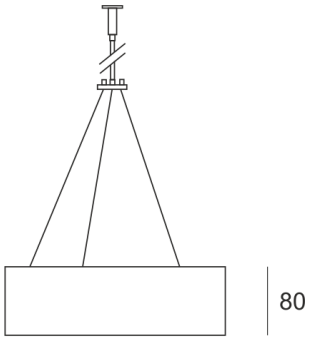

# PLAFGO Z LED 30/12/3.0K SZARY

260

— C0-C180    - - - - C90-C270

Oprawa LED'owa, zwieszana, stała. Przeznaczona do oświetlenia ogólnego. Obudowa wykonana z aluminium pomalowanego na kolor biały, szary lub czarny. Klasa efektywności energetycznej:

W skład oprawy wchodzi wbudowane lampy LED w klasie EEL: A; A+; A++.

Nie można wymieniać lampy w oprawie.

- IP: 20
- Barwa światła: 2700-3500
- Strumień świetlny oprawy: 1200 lm

Nazwa	Kod	Kolor	Zasilanie	Moc	Typ źródła światła	Strumień świetlny oprawy	Temperatura barwowa
<a href="#">PLAFGO Z LED 30/12/3.0K SZARY</a>	2183693	SZARY	230V	21,5W	LED	1200 lm	3000K

Klasa efektywności energetycznej: W skład oprawy wchodzi wbudowane lampy LED w klasie EEL: A; A+; A++. Nie można wymieniać lampy w oprawie.