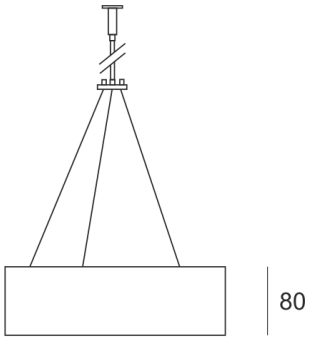

PLAFGO Z LED 30/12/3.0K SZARY

260

— C0-C180 - - - - C90-C270

Oprawa LED'owa, zwieszana, stała. Przeznaczona do oświetlenia ogólnego. Obudowa wykonana z aluminium pomalowanego na kolor biały, szary lub czarny. Klasa efektywności energetycznej:

W skład oprawy wchodzi wbudowane lampy LED w klasie EEL: A; A+; A++.

Nie można wymieniać lampy w oprawie.

- IP: 20
- Barwa światła: 2700-3500
- Strumień świetlny oprawy: 1200 lm

Nazwa	Kod	Kolor	Zasilanie	Moc	Typ źródła światła	Strumień świetlny oprawy	Temperatura barwowa
PLAFGO Z LED 30/12/3.0K SZARY	2183693	SZARY	230V	21,5W	LED	1200 lm	3000K

Klasa efektywności energetycznej: W skład oprawy wchodzi wbudowane lampy LED w klasie EEL: A; A+; A++. Nie można wymieniać lampy w oprawie.