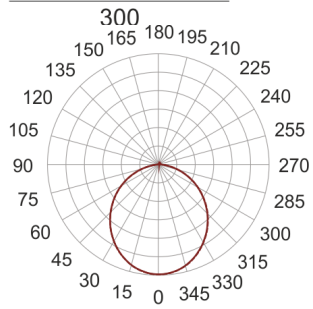

PLAFGO Z LED 30/12/3.0K SZARY

260

— C0-C180 - - - - C90-C270

Oprawa LED'owa, zwieszana, stała. Przeznaczona do oświetlenia ogólnego. Obudowa wykonana z aluminium pomalowanego na kolor biały, szary lub czarny. Klasa efektywności energetycznej:

W skład oprawy wchodzi wbudowane lampy LED w klasie EEL: A; A+; A++.

Nie można wymieniać lampy w oprawie.

- IP: 20
- Barwa światła: 2700-3500
- Strumień świetlny oprawy: 1200 lm

Nazwa	Kod	Kolor	Zasilanie	Moc	Typ źródła światła	Strumień świetlny oprawy	Temperatura barwowa
PLAFGO Z LED 30/12/3.0K SZARY	2183693	SZARY	230V	21,5W	LED	1200 lm	3000K