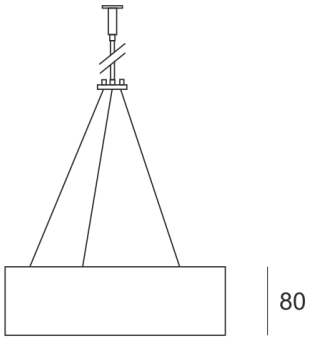

PLAFGO Z LED 30/12/3.0K SZARY

— C0-C180 - - - C90-C270

Oprawa LED'owa, zwieszana, stała. Przeznaczona do oświetlenia ogólnego. Obudowa wykonana z aluminium pomalowanego na kolor biały, szary lub czarny. Klasa efektywności energetycznej:

W skład oprawy wchodzi wbudowane lampy LED w klasie EEL: A; A+; A++.

Nie można wymieniać lampy w oprawie.

- IP: 20
- Barwa światła: 2700-3500
- Strumień świetlny oprawy: 1200 lm

Nazwa	Kod	Kolor	Zasilanie	Moc	Typ źródła światła	Strumień świetlny oprawy	Temperatura barwowa
PLAFGO Z LED 30/12/3.0K SZARY	2183693	SZARY	230V	21,5W	LED	1200 lm	3000K

Klasa efektywności energetycznej: W skład oprawy wchodzi wbudowane lampy LED w klasie EEL: A; A+; A++. Nie można wymieniać lampy w oprawie.