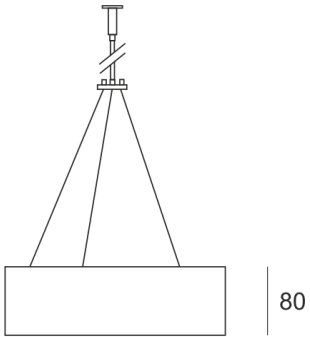

# PLAFGO Z LED 40/19/3.0K BIAŁY

360

— C0-C180    - - - - C90-C270

Oprawa LED'owa, zwieszana, stała. Przeznaczona do oświetlenia ogólnego. Obudowa wykonana z aluminium pomalowanego na kolor biały, szary lub czarny.

- IP: 20
- Barwa światła: 2700-3500
- Strumień świetlny oprawy: 1893 lm

Nazwa	Kod	Kolor	Zasilanie	Moc	Typ źródła światła	Strumień świetlny oprawy	Temperatura barwowa
<a href="#">PLAFGO Z LED 40/19/3.0K BIAŁY</a>		BIAŁY	230V	21,7W	LED	1893 lm	3000K