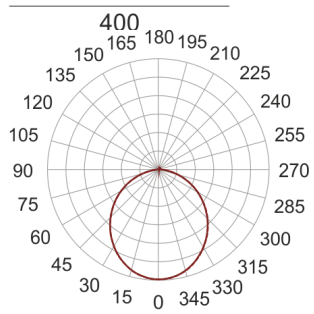

# PLAFGO Z LED 40/19/3.0K BIAŁY

360

— C0-C180    - - - - C90-C270

Oprawa LED'owa, zwieszana, stała. Przeznaczona do oświetlenia ogólnego. Obudowa wykonana z aluminium pomalowanego na kolor biały, szary lub czarny.

- IP: 20
- Barwa światła: 2700-3500
- Strumień świetlny oprawy: 1893 lm

Nazwa	Kod	Kolor	Zasilanie	Moc	Typ źródła światła	Strumień świetlny oprawy	Temperatura barwowa
<a href="#">PLAFGO Z LED 40/19/3.0K BIAŁY</a>		BIAŁY	230V	21,7W	LED	1893 lm	3000K