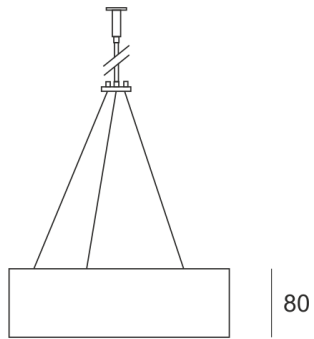

PLAFGO Z LED 40/19/3.0K BIAŁY

360

— C0-C180 C90-C270

Oprawa LED'owa, zwieszana, stała. Przeznaczona do oświetlenia ogólnego. Obudowa wykonana z aluminium pomalowanego na kolor biały, szary lub czarny.

- IP: 20
- Barwa światła: 2700-3500
- Strumień świetlny oprawy: 1893 lm