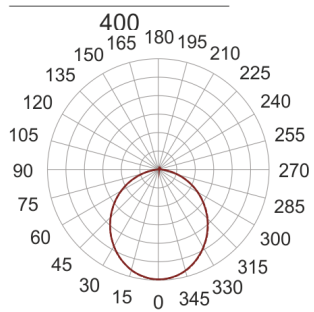

PLAFGO Z LED 40/19/3.0K BIAŁY

360

— C0-C180 C90-C270

Oprawa LED'owa, zwieszana, stała. Przeznaczona do oświetlenia ogólnego. Obudowa wykonana z aluminium pomalowanego na kolor biały, szary lub czarny.

- IP: 20
- Barwa światła: 2700-3500
- Strumień świetlny oprawy: 1893 lm

Nazwa	Kod	Kolor	Zasilanie	Moc	Typ źródła światła	Strumień świetlny oprawy	Temperatura barwowa
PLAFGO Z LED 40/19/3.0K BIAŁY		BIAŁY	230V	21,7W	LED	1893 lm	3000K