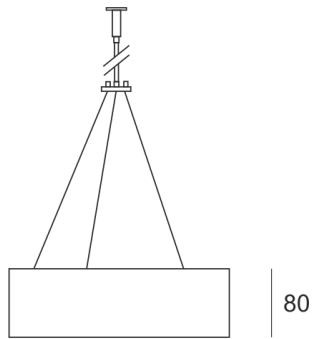

PLAFGO Z LED 40/19/3.0K CZARNY

360

— C0-C180 - - - - C90-C270

Oprawa LED'owa, zwieszana, stała. Przeznaczona do oświetlenia ogólnego. Obudowa wykonana z aluminium pomalowanego na kolor biały, szary lub czarny.

- IP: 20
- Barwa światła: 2700-3500
- Strumień świetlny oprawy: 1893 lm

Nazwa	Kod	Kolor	Zasilanie	Moc	Typ źródła światła	Strumień świetlny oprawy	Temperatura barwowa
PLAFGO Z LED 40/19/3.0K CZARNY		CZARNY	230V	21,7W	LED	1893 lm	3000K