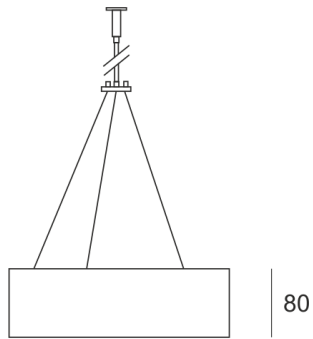

# PLAFGO Z LED 40/19/3.0K CZARNY

— C0-C180      ····· C90-C270

Oprawa LED'owa, zwieszana, stała. Przeznaczona do oświetlenia ogólnego. Obudowa wykonana z aluminium pomalowanego na kolor biały, szary lub czarny.

- IP: 20
- Barwa światła: 2700-3500
- Strumień świetlny oprawy: 1893 lm

Nazwa	Kod	Kolor	Zasilanie	Moc	Typ źródła światła	Strumień świetlny oprawy	Temperatura barwowa
<a href="#">PLAFGO Z LED 40/19/3.0K CZARNY</a>		CZARNY	230V	21,7W	LED	1893 lm	3000K