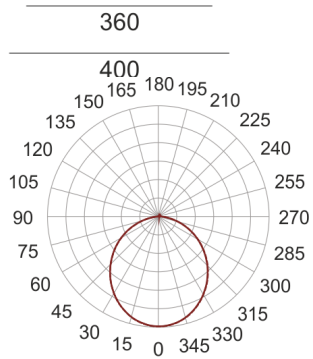

# PLAFGO Z LED 40/19/3.0K CZARNY

— C0-C180      ····· C90-C270

Oprawa LED'owa, zwieszana, stała. Przeznaczona do oświetlenia ogólnego. Obudowa wykonana z aluminium pomalowanego na kolor biały, szary lub czarny.

- IP: 20
- Barwa światła: 2700-3500
- Strumień świetlny oprawy: 1893 lm

Nazwa	Kod	Kolor	Zasilanie	Moc	Typ źródła światła	Strumień świetlny oprawy	Temperatura barwowa
<a href="#">PLAFGO Z LED 40/19/3.0K CZARNY</a>		CZARNY	230V	21,7W	LED	1893 lm	3000K