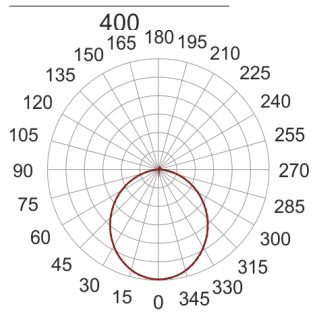

PLAFGO Z LED 40/19/3.0K CZARNY

360

— C0-C180 - - - - C90-C270

Oprawa LED'owa, zwieszana, stała. Przeznaczona do oświetlenia ogólnego. Obudowa wykonana z aluminium pomalowanego na kolor biały, szary lub czarny.

- IP: 20
- Barwa światła: 2700-3500
- Strumień świetlny oprawy: 1893 lm

Nazwa	Kod	Kolor	Zasilanie	Moc	Typ źródła światła	Strumień świetlny oprawy	Temperatura barwowa
PLAFGO Z LED 40/19/3.0K CZARNY		CZARNY	230V	21,7W	LED	1893 lm	3000K