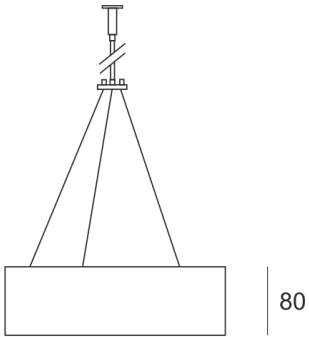

PLAFGO Z LED 40/19/3.0K SZARY

360

— C0-C180 - - - - C90-C270

Oprawa LED'owa, zwieszana, stała. Przeznaczona do oświetlenia ogólnego. Obudowa wykonana z aluminium pomalowanego na kolor biały, szary lub czarny.

- IP: 20
- Barwa światła: 2700-3500
- Strumień świetlny oprawy: 1893 lm

Nazwa	Kod	Kolor	Zasilanie	Moc	Typ źródła światła	Strumień świetlny oprawy	Temperatura barwowa
PLAFGO-Z-LED-40/19/3.0K-SZARY		SZARY	230V	21,7W	LED	1893 lm	3000K