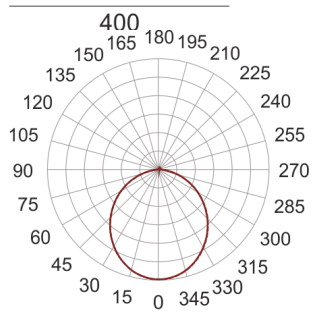

PLAFGO Z LED 40/19/3.0K SZARY

360

— C0-C180 - - - - C90-C270

Oprawa LED'owa, zwieszana, stała. Przeznaczona do oświetlenia ogólnego. Obudowa wykonana z aluminium pomalowanego na kolor biały, szary lub czarny.

- IP: 20
- Barwa światła: 2700-3500
- Strumień świetlny oprawy: 1893 lm

Nazwa	Kod	Kolor	Zasilanie	Moc	Typ źródła światła	Strumień świetlny oprawy	Temperatura barwowa
PLAFGO-Z-LED-40/19/3.0K-SZARY		SZARY	230V	21,7W	LED	1893 lm	3000K