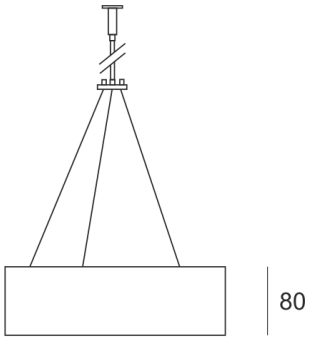

PLAFGO Z LED 40/19/3.0K SZARY

360

— C0-C180 - - - - C90-C270

Oprawa LED'owa, zwieszana, stała. Przeznaczona do oświetlenia ogólnego. Obudowa wykonana z aluminium pomalowanego na kolor biały, szary lub czarny.

- IP: 20
- Barwa światła: 2700-3500
- Strumień świetlny oprawy: 1893 lm

Nazwa	Kod	Kolor	Zasilanie	Moc	Typ źródła światła	Strumień świetlny oprawy	Temperatura barwowa
PLAFGO-Z-LED-40/19/3.0K-SZARY		SZARY	230V	21,7W	LED	1893 lm	3000K