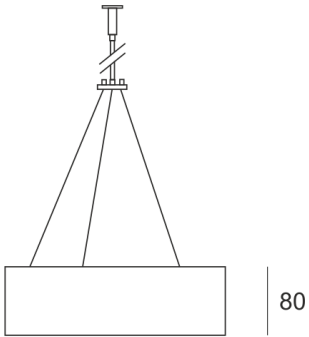

# PLAFGO Z LED 40/21/3.0K BIAŁY

360

— C0-C180    - - - - C90-C270

Oprawa LED'owa, zwieszana, stała. Przeznaczona do oświetlenia ogólnego. Obudowa wykonana z aluminium pomalowanego na kolor biały, szary lub czarny.

- IP: 20
- Barwa światła: 2700-3500
- Strumień świetlny oprawy: 2142 lm

Nazwa	Kod	Kolor	Zasilanie	Moc	Typ źródła światła	Strumień świetlny oprawy	Temperatura barwowa
<a href="#">PLAFGO-Z-LED-40/21/3.0K-BIAŁY</a>		BIAŁY	230V	25,5W	LED	2142 lm	3000K