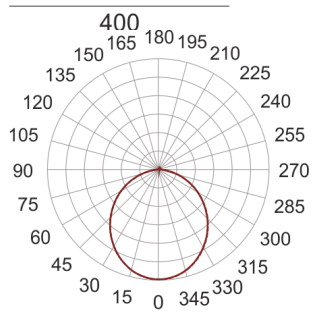

# PLAFGO Z LED 40/21/3.0K BIAŁY

360

— C0-C180    - - - - C90-C270

Oprawa LED'owa, zwieszana, stała. Przeznaczona do oświetlenia ogólnego. Obudowa wykonana z aluminium pomalowanego na kolor biały, szary lub czarny.

- IP: 20
- Barwa światła: 2700-3500
- Strumień świetlny oprawy: 2142 lm

Nazwa	Kod	Kolor	Zasilanie	Moc	Typ źródła światła	Strumień świetlny oprawy	Temperatura barwowa
<a href="#">PLAFGO-Z-LED-40/21/3.0K-BIAŁY</a>		BIAŁY	230V	25,5W	LED	2142 lm	3000K