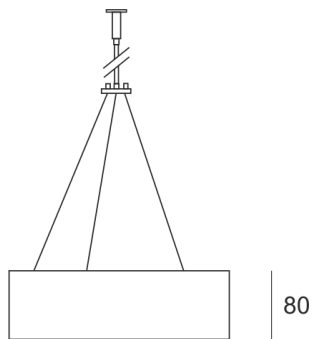

PLAFGO Z LED 40/21/3.0K BIAŁY

360

— C0-C180 - - - - C90-C270

Oprawa LED'owa, zwieszana, stała. Przeznaczona do oświetlenia ogólnego. Obudowa wykonana z aluminium pomalowanego na kolor biały, szary lub czarny.

- IP: 20
- Barwa światła: 2700-3500
- Strumień świetlny oprawy: 2142 lm

Nazwa	Kod	Kolor	Zasilanie	Moc	Typ źródła światła	Strumień świetlny oprawy	Temperatura barwowa
PLAFGO-Z-LED-40/21/3.0K-BIAŁY		BIAŁY	230V	25,5W	LED	2142 lm	3000K