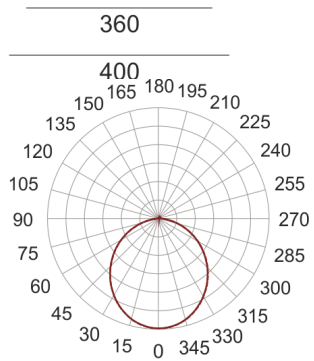

PLAFGO Z LED 40/21/3.0K BIAŁY

— C0-C180 - - - - C90-C270

Oprawa LED'owa, zwieszana, stała. Przeznaczona do oświetlenia ogólnego. Obudowa wykonana z aluminium pomalowanego na kolor biały, szary lub czarny.

- IP: 20
- Barwa światła: 2700-3500
- Strumień świetlny oprawy: 2142 lm

Nazwa	Kod	Kolor	Zasilanie	Moc	Typ źródła światła	Strumień świetlny oprawy	Temperatura barwowa
PLAFGO-Z-LED-40/21/3.0K-BIAŁY		BIAŁY	230V	25,5W	LED	2142 lm	3000K