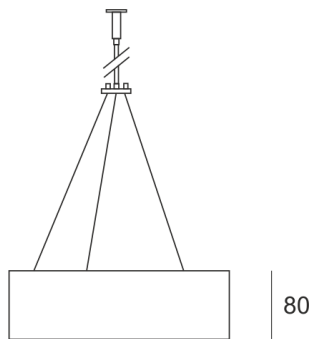

PLAFGO Z LED 40/21/3.0K BIAŁY

— C0-C180 - - - - C90-C270

Oprawa LED'owa, zwieszana, stała. Przeznaczona do oświetlenia ogólnego. Obudowa wykonana z aluminium pomalowanego na kolor biały, szary lub czarny.

- IP: 20
- Barwa światła: 2700-3500
- Strumień świetlny oprawy: 2142 lm

Nazwa	Kod	Kolor	Zasilanie	Moc	Typ źródła światła	Strumień świetlny oprawy	Temperatura barwowa
PLAFGO-Z-LED-40/21/3.0K-BIAŁY		BIAŁY	230V	25,5W	LED	2142 lm	3000K