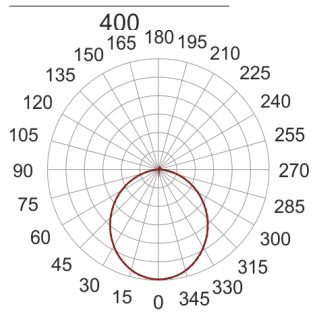

PLAFGO Z LED 40/21/3.0K BIAŁY

360

— C0-C180 - - - - C90-C270

Oprawa LED'owa, zwieszana, stała. Przeznaczona do oświetlenia ogólnego. Obudowa wykonana z aluminium pomalowanego na kolor biały, szary lub czarny.

- IP: 20
- Barwa światła: 2700-3500
- Strumień świetlny oprawy: 2142 lm

Nazwa	Kod	Kolor	Zasilanie	Moc	Typ źródła światła	Strumień świetlny oprawy	Temperatura barwowa
PLAFGO-Z-LED-40/21/3.0K-BIAŁY		BIAŁY	230V	25,5W	LED	2142 lm	3000K