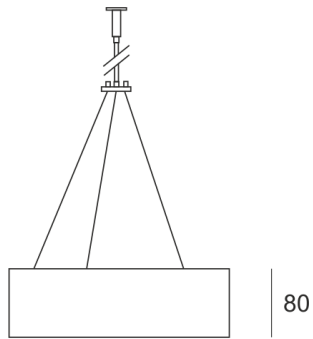

PLAFGO Z LED 40/21/3.0K CZARNY

360

— C0-C180 - - - C90-C270

Oprawa LED'owa, zwieszana, stała. Przeznaczona do oświetlenia ogólnego. Obudowa wykonana z aluminium pomalowanego na kolor biały, szary lub czarny.

- IP: 20
- Barwa światła: 2700-3500
- Strumień świetlny oprawy: 2142 lm

Nazwa	Kod	Kolor	Zasilanie	Moc	Typ źródła światła	Strumień świetlny oprawy	Temperatura barwowa
PLAFGO Z LED 40/21/3.0K CZARNY		CZARNY	230V	25,5W	LED	2142 lm	3000K