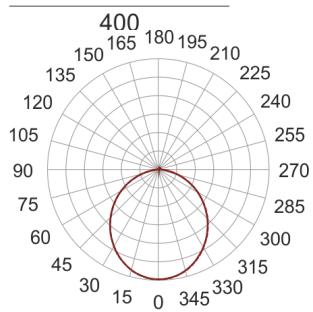

PLAFGO Z LED 40/21/3.0K CZARNY

360

— C0-C180 - - - C90-C270

Oprawa LED'owa, zwieszana, stała. Przeznaczona do oświetlenia ogólnego. Obudowa wykonana z aluminium pomalowanego na kolor biały, szary lub czarny.

- IP: 20
- Barwa światła: 2700-3500
- Strumień świetlny oprawy: 2142 lm

Nazwa	Kod	Kolor	Zasilanie	Moc	Typ źródła światła	Strumień świetlny oprawy	Temperatura barwowa
PLAFGO Z LED 40/21/3.0K CZARNY		CZARNY	230V	25,5W	LED	2142 lm	3000K