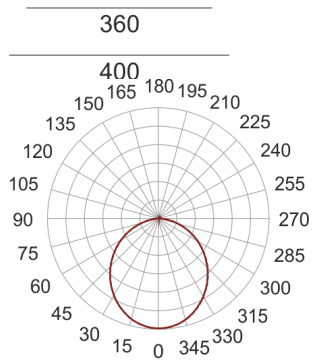

PLAFGO Z LED 40/21/3.0K CZARNY

— C0-C180 - - - - C90-C270

Oprawa LED'owa, zwieszana, stała. Przeznaczona do oświetlenia ogólnego. Obudowa wykonana z aluminium pomalowanego na kolor biały, szary lub czarny.

- IP: 20
- Barwa światła: 2700-3500
- Strumień świetlny oprawy: 2142 lm

Nazwa	Kod	Kolor	Zasilanie	Moc	Typ źródła światła	Strumień świetlny oprawy	Temperatura barwowa
PLAFGO-Z-LED-40/21/3.0K-CZARNY		CZARNY	230V	25,5W	LED	2142 lm	3000K