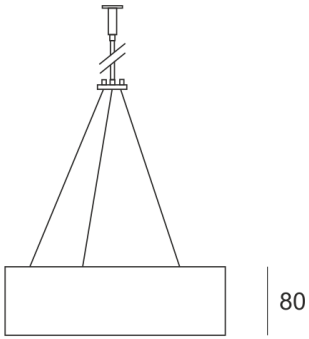

PLAFGO Z LED 40/21/3.0K SZARY

360

— C0-C180 - - - - C90-C270

Oprawa LED'owa, zwieszana, stała. Przeznaczona do oświetlenia ogólnego. Obudowa wykonana z aluminium pomalowanego na kolor biały, szary lub czarny.

- IP: 20
- Barwa światła: 2700-3500
- Strumień świetlny oprawy: 2142 lm

Nazwa	Kod	Kolor	Zasilanie	Moc	Typ źródła światła	Strumień świetlny oprawy	Temperatura barwowa
PLAFGO-Z-LED-40/21/3.0K-SZARY		SZARY	230V	25,5W	LED	2142 lm	3000K