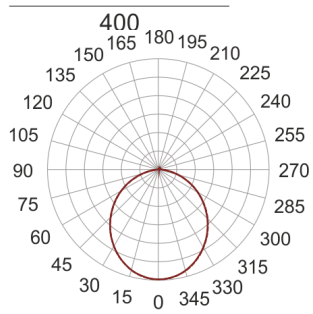

# PLAFGO Z LED 40/21/3.0K SZARY

360

— C0-C180    - - - - C90-C270

Oprawa LED'owa, zwieszana, stała. Przeznaczona do oświetlenia ogólnego. Obudowa wykonana z aluminium pomalowanego na kolor biały, szary lub czarny.

- IP: 20
- Barwa światła: 2700-3500
- Strumień świetlny oprawy: 2142 lm

Nazwa	Kod	Kolor	Zasilanie	Moc	Typ źródła światła	Strumień świetlny oprawy	Temperatura barwowa
<a href="#">PLAFGO-Z-LED-40/21/3.0K-SZARY</a>		SZARY	230V	25,5W	LED	2142 lm	3000K