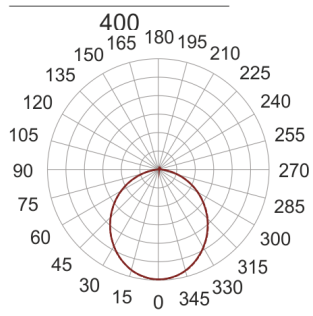

PLAFGO Z LED 40/21/3.0K SZARY

360

— C0-C180 - - - - C90-C270

Oprawa LED'owa, zwieszana, stała. Przeznaczona do oświetlenia ogólnego. Obudowa wykonana z aluminium pomalowanego na kolor biały, szary lub czarny.

- IP: 20
- Barwa światła: 2700-3500
- Strumień świetlny oprawy: 2142 lm

Nazwa	Kod	Kolor	Zasilanie	Moc	Typ źródła światła	Strumień świetlny oprawy	Temperatura barwowa
PLAFGO-Z-LED-40/21/3.0K-SZARY		SZARY	230V	25,5W	LED	2142 lm	3000K