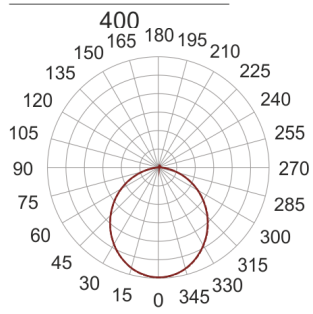

PLAFGO Z LED 40/21/3.0K SZARY

360

— C0-C180 - - - - C90-C270

Oprawa LED'owa, zwieszana, stała. Przeznaczona do oświetlenia ogólnego. Obudowa wykonana z aluminium pomalowanego na kolor biały, szary lub czarny.

- IP: 20
- Barwa światła: 2700-3500
- Strumień świetlny oprawy: 2142 lm

Nazwa	Kod	Kolor	Zasilanie	Moc	Typ źródła światła	Strumień świetlny oprawy	Temperatura barwowa
PLAFGO-Z-LED-40/21/3.0K-SZARY		SZARY	230V	25,5W	LED	2142 lm	3000K