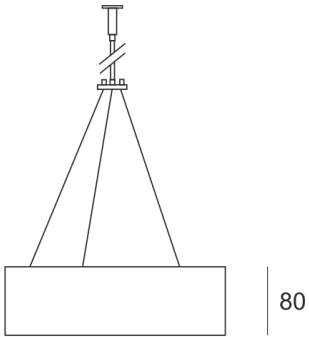

# PLAFGO Z LED 40/21/3.0K SZARY

360

— C0-C180    - - - - C90-C270

Oprawa LED'owa, zwieszana, stała. Przeznaczona do oświetlenia ogólnego. Obudowa wykonana z aluminium pomalowanego na kolor biały, szary lub czarny.

- IP: 20
- Barwa światła: 2700-3500
- Strumień świetlny oprawy: 2142 lm

Nazwa	Kod	Kolor	Zasilanie	Moc	Typ źródła światła	Strumień świetlny oprawy	Temperatura barwowa
<a href="#">PLAFGO-Z-LED-40/21/3.0K-SZARY</a>		SZARY	230V	25,5W	LED	2142 lm	3000K