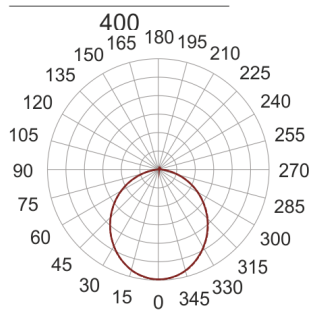

PLAFGO Z LED 40/24/3.0K BIAŁY

360

— C0-C180 - - - - C90-C270

Oprawa LED'owa, zwieszana, stała. Przeznaczona do oświetlenia ogólnego. Obudowa wykonana z aluminium pomalowanego na kolor biały, szary lub czarny.

- IP: 20
- Barwa światła: 2700-3500
- Strumień świetlny oprawy: 2378 lm

Nazwa	Kod	Kolor	Zasilanie	Moc	Typ źródła światła	Strumień świetlny oprawy	Temperatura barwowa
PLAFGO-Z-LED-40/24/3.0K-BIAŁY		BIAŁY	230V	29W	LED	2378 lm	3000K