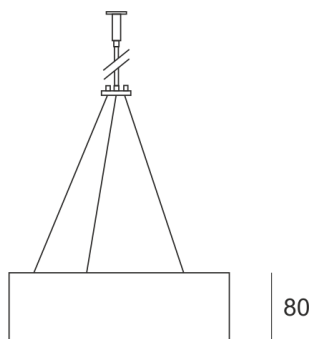

PLAFGO Z LED 40/24/3.0K BIAŁY

360

— C0-C180 - - - - C90-C270

Oprawa LED'owa, zwieszana, stała. Przeznaczona do oświetlenia ogólnego. Obudowa wykonana z aluminium pomalowanego na kolor biały, szary lub czarny.

- IP: 20
- Barwa światła: 2700-3500
- Strumień świetlny oprawy: 2378 lm

Nazwa	Kod	Kolor	Zasilanie	Moc	Typ źródła światła	Strumień świetlny oprawy	Temperatura barwowa
PLAFGO-Z-LED-40/24/3.0K-BIAŁY		BIAŁY	230V	29W	LED	2378 lm	3000K