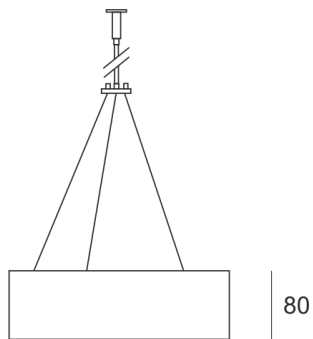

# PLAFGO Z LED 40/24/3.0K BIAŁY

360

— C0-C180    - - - - C90-C270

Oprawa LED'owa, zwieszana, stała. Przeznaczona do oświetlenia ogólnego. Obudowa wykonana z aluminium pomalowanego na kolor biały, szary lub czarny.

- IP: 20
- Barwa światła: 2700-3500
- Strumień świetlny oprawy: 2378 lm

Nazwa	Kod	Kolor	Zasilanie	Moc	Typ źródła światła	Strumień świetlny oprawy	Temperatura barwowa
<a href="#">PLAFGO-Z-LED-40/24/3.0K-BIAŁY</a>		BIAŁY	230V	29W	LED	2378 lm	3000K