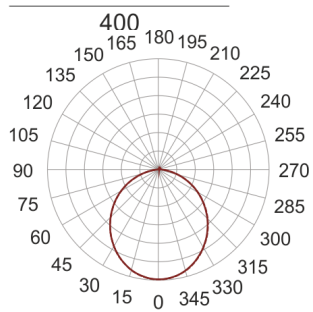

PLAFGO Z LED 40/24/3.0K CZARNY

360

— C0-C180 - - - C90-C270

Oprawa LED'owa, zwieszana, stała. Przeznaczona do oświetlenia ogólnego. Obudowa wykonana z aluminium pomalowanego na kolor biały, szary lub czarny.

- IP: 20
- Barwa światła: 2700-3500
- Strumień świetlny oprawy: 2378 lm

Nazwa	Kod	Kolor	Zasilanie	Moc	Typ źródła światła	Strumień świetlny oprawy	Temperatura barwowa
PLAFGO-Z-LED-40/24/3.0K-CZARNY		CZARNY	230V	29W	LED	2378 lm	3000K