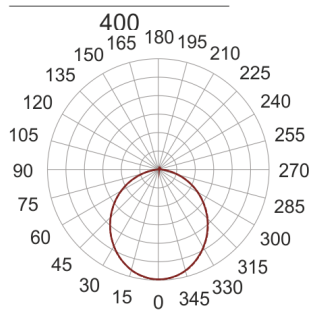

PLAFGO Z LED 40/24/3.0K SZARY

360

— C0-C180 - - - C90-C270

Oprawa LED'owa, zwieszana, stała. Przeznaczona do oświetlenia ogólnego. Obudowa wykonana z aluminium pomalowanego na kolor biały, szary lub czarny.

- IP: 20
- Barwa światła: 2700-3500
- Strumień świetlny oprawy: 2378 lm

Nazwa	Kod	Kolor	Zasilanie	Moc	Typ źródła światła	Strumień świetlny oprawy	Temperatura barwowa
PLAFGO-Z-LED-40/24/3.0K-SZARY		SZARY	230V	29W	LED	2378 lm	3000K