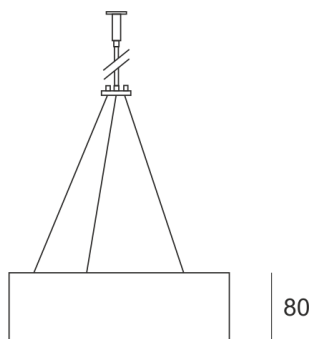

PLAFGO Z LED 40/24/3.0K SZARY

360

— C0-C180 - - - C90-C270

Oprawa LED'owa, zwieszana, stała. Przeznaczona do oświetlenia ogólnego. Obudowa wykonana z aluminium pomalowanego na kolor biały, szary lub czarny.

- IP: 20
- Barwa światła: 2700-3500
- Strumień świetlny oprawy: 2378 lm

Nazwa	Kod	Kolor	Zasilanie	Moc	Typ źródła światła	Strumień świetlny oprawy	Temperatura barwowa
PLAFGO-Z-LED-40/24/3.0K-SZARY		SZARY	230V	29W	LED	2378 lm	3000K