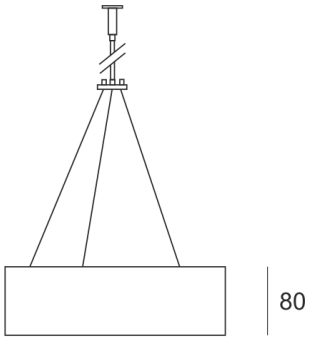

PLAFGO Z LED 40/24/3.0K SZARY

360

— C0-C180 - - - - C90-C270

Oprawa LED'owa, zwieszana, stała. Przeznaczona do oświetlenia ogólnego. Obudowa wykonana z aluminium pomalowanego na kolor biały, szary lub czarny.

- IP: 20
- Barwa światła: 2700-3500
- Strumień świetlny oprawy: 2378 lm

Nazwa	Kod	Kolor	Zasilanie	Moc	Typ źródła światła	Strumień świetlny oprawy	Temperatura barwowa
PLAFGO-Z-LED-40/24/3.0K-SZARY		SZARY	230V	29W	LED	2378 lm	3000K