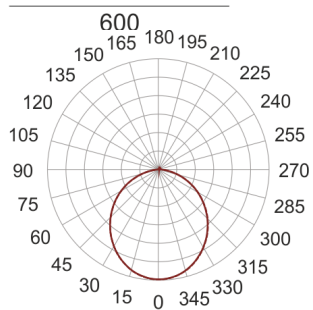

# PLAFGO Z LED 60/105/3.0K BIAŁY

560

— C0-C180      ····· C90-C270

Oprawa LED'owa, zwieszana, stała. Przeznaczona do oświetlenia ogólnego. Obudowa wykonana z aluminium pomalowanego na kolor biały, szary lub czarny.

- IP: 20
- Barwa światła: 2700-3500
- Strumień świetlny oprawy: 10500 lm

Nazwa	Kod	Kolor	Zasilanie	Moc	Typ źródła światła	Strumień świetlny oprawy	Temperatura barwowa
<a href="#">PLAFGO-Z-LED-60/105/3.0K-BIAŁY</a>		BIAŁY	230V	162W	LED	10500 lm	3000K