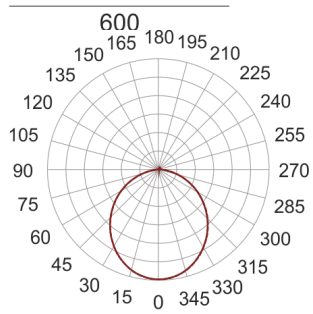

PLAFGO Z LED 60/105/3.0K BIAŁY

560

— C0-C180 ····· C90-C270

Oprawa LED'owa, zwieszana, stała. Przeznaczona do oświetlenia ogólnego. Obudowa wykonana z aluminium pomalowanego na kolor biały, szary lub czarny.

- IP: 20
- Barwa światła: 2700-3500
- Strumień świetlny oprawy: 10500 lm

Nazwa	Kod	Kolor	Zasilanie	Moc	Typ źródła światła	Strumień świetlny oprawy	Temperatura barwowa
PLAFGO-Z-LED-60/105/3.0K-BIAŁY		BIAŁY	230V	162W	LED	10500 lm	3000K