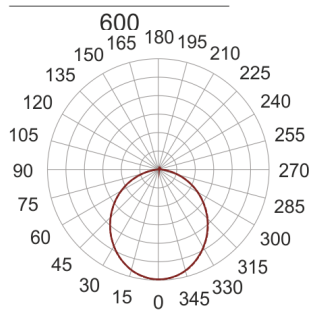

PLAFGO Z LED 60/105/3.0K BIAŁY

560

— C0-C180 - - - - C90-C270

Oprawa LED'owa, zwieszana, stała. Przeznaczona do oświetlenia ogólnego. Obudowa wykonana z aluminium pomalowanego na kolor biały, szary lub czarny.

- IP: 20
- Barwa światła: 2700-3500
- Strumień świetlny oprawy: 10500 lm

Nazwa	Kod	Kolor	Zasilanie	Moc	Typ źródła światła	Strumień świetlny oprawy	Temperatura barwowa
PLAFGO-Z-LED-60/105/3.0K-BIAŁY		BIAŁY	230V	162W	LED	10500 lm	3000K