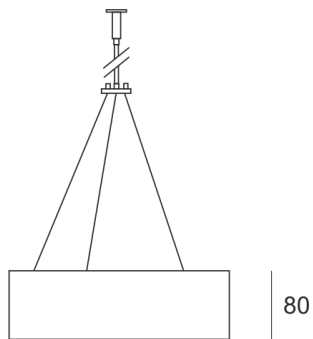

# PLAFGO Z LED 60/105/3.0K BIAŁY

560

— C0-C180      ····· C90-C270

Oprawa LED'owa, zwieszana, stała. Przeznaczona do oświetlenia ogólnego. Obudowa wykonana z aluminium pomalowanego na kolor biały, szary lub czarny.

- IP: 20
- Barwa światła: 2700-3500
- Strumień świetlny oprawy: 10500 lm

Nazwa	Kod	Kolor	Zasilanie	Moc	Typ źródła światła	Strumień świetlny oprawy	Temperatura barwowa
<a href="#">PLAFGO-Z-LED-60/105/3.0K-BIAŁY</a>		BIAŁY	230V	162W	LED	10500 lm	3000K