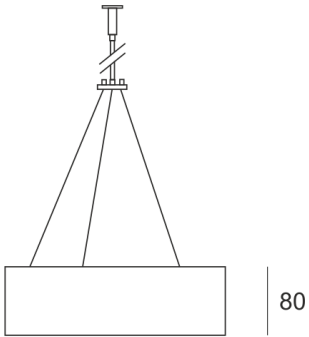

PLAFGO Z LED 60/105/3.0K BIAŁY

560

— C0-C180 - - - - C90-C270

Oprawa LED'owa, zwieszana, stała. Przeznaczona do oświetlenia ogólnego. Obudowa wykonana z aluminium pomalowanego na kolor biały, szary lub czarny.

- IP: 20
- Barwa światła: 2700-3500
- Strumień świetlny oprawy: 10500 lm

Nazwa	Kod	Kolor	Zasilanie	Moc	Typ źródła światła	Strumień świetlny oprawy	Temperatura barwowa
PLAFGO-Z-LED-60/105/3.0K-BIAŁY		BIAŁY	230V	162W	LED	10500 lm	3000K