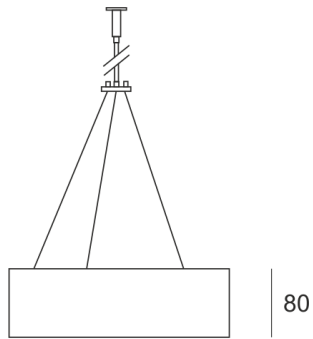

PLAFGO Z LED 60/105/3.0K BIAŁY

560

— C0-C180 ····· C90-C270

Oprawa LED'owa, zwieszana, stała. Przeznaczona do oświetlenia ogólnego. Obudowa wykonana z aluminium pomalowanego na kolor biały, szary lub czarny.

- IP: 20
- Barwa światła: 2700-3500
- Strumień świetlny oprawy: 10500 lm

Nazwa	Kod	Kolor	Zasilanie	Moc	Typ źródła światła	Strumień świetlny oprawy	Temperatura barwowa
PLAFGO-Z-LED-60/105/3.0K-BIAŁY		BIAŁY	230V	162W	LED	10500 lm	3000K