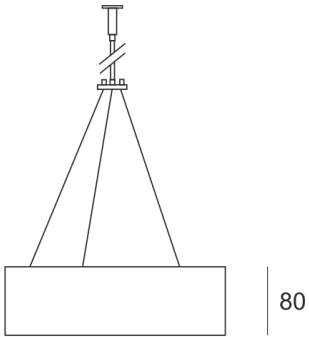

PLAFGO Z LED 60/105/3.0K CZARNY

560

— C0-C180 - - - - C90-C270

Oprawa LED'owa, zwieszana, stała. Przeznaczona do oświetlenia ogólnego. Obudowa wykonana z aluminium pomalowanego na kolor biały, szary lub czarny.

- IP: 20
- Barwa światła: 2700-3500
- Strumień świetlny oprawy: 10500 lm

Nazwa	Kod	Kolor	Zasilanie	Moc	Typ źródła światła	Strumień świetlny oprawy	Temperatura barwowa
PLAFGO_Z_LED_60/105/3.0K_CZARNY		CZARNY	230V	162W	LED	10500 lm	3000K