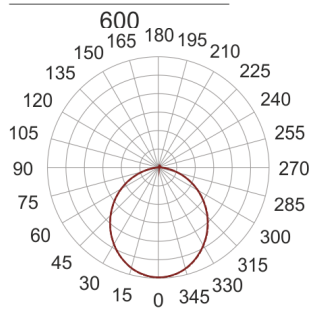

PLAFGO Z LED 60/105/3.0K CZARNY

560

— C0-C180 - - - - C90-C270

Oprawa LED'owa, zwieszana, stała. Przeznaczona do oświetlenia ogólnego. Obudowa wykonana z aluminium pomalowanego na kolor biały, szary lub czarny.

- IP: 20
- Barwa światła: 2700-3500
- Strumień świetlny oprawy: 10500 lm

Nazwa	Kod	Kolor	Zasilanie	Moc	Typ źródła światła	Strumień świetlny oprawy	Temperatura barwowa
PLAFGO_Z_LED_60/105/3.0K_CZARNY		CZARNY	230V	162W	LED	10500 lm	3000K