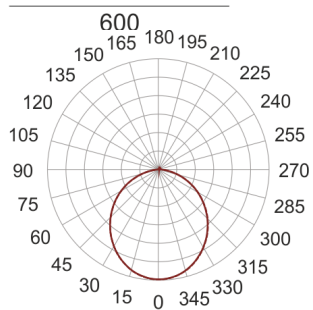

PLAFGO Z LED 60/105/3.0K SZARY

560

— C0-C180 - - - - C90-C270

Oprawa LED'owa, zwieszana, stała. Przeznaczona do oświetlenia ogólnego. Obudowa wykonana z aluminium pomalowanego na kolor biały, szary lub czarny.

- IP: 20
- Barwa światła: 2700-3500
- Strumień świetlny oprawy: 10500 lm

Nazwa	Kod	Kolor	Zasilanie	Moc	Typ źródła światła	Strumień świetlny oprawy	Temperatura barwowa
PLAFGO-Z-LED-60/105/3.0K-SZARY		SZARY	230V	162W	LED	10500 lm	3000K