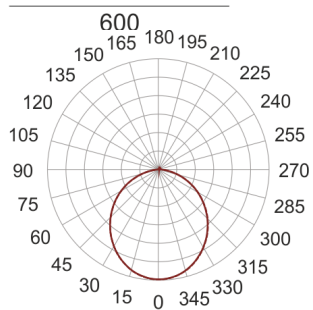

PLAFGO Z LED 60/105/3.0K SZARY

560

— C0-C180 ····· C90-C270

Oprawa LED'owa, zwieszana, stała. Przeznaczona do oświetlenia ogólnego. Obudowa wykonana z aluminium pomalowanego na kolor biały, szary lub czarny.

- IP: 20
- Barwa światła: 2700-3500
- Strumień świetlny oprawy: 10500 lm

Nazwa	Kod	Kolor	Zasilanie	Moc	Typ źródła światła	Strumień świetlny oprawy	Temperatura barwowa
PLAFGO-Z-LED-60/105/3.0K-SZARY		SZARY	230V	162W	LED	10500 lm	3000K