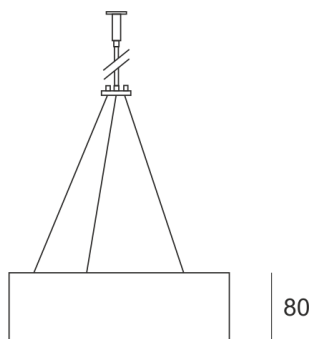

PLAFGO Z LED 60/105/3.0K SZARY

560

— C0-C180 ····· C90-C270

Oprawa LED'owa, zwieszana, stała. Przeznaczona do oświetlenia ogólnego. Obudowa wykonana z aluminium pomalowanego na kolor biały, szary lub czarny.

- IP: 20
- Barwa światła: 2700-3500
- Strumień świetlny oprawy: 10500 lm

Nazwa	Kod	Kolor	Zasilanie	Moc	Typ źródła światła	Strumień świetlny oprawy	Temperatura barwowa
PLAFGO-Z-LED-60/105/3.0K-SZARY		SZARY	230V	162W	LED	10500 lm	3000K