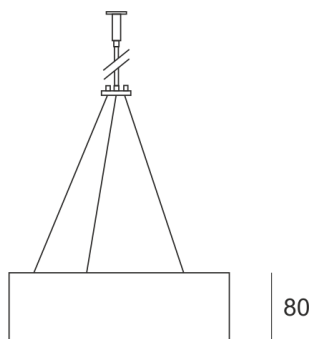

PLAFGO Z LED 60/105/3.0K SZARY

560

— C0-C180 - - - - C90-C270

Oprawa LED'owa, zwieszana, stała. Przeznaczona do oświetlenia ogólnego. Obudowa wykonana z aluminium pomalowanego na kolor biały, szary lub czarny.

- IP: 20
- Barwa światła: 2700-3500
- Strumień świetlny oprawy: 10500 lm

Nazwa	Kod	Kolor	Zasilanie	Moc	Typ źródła światła	Strumień świetlny oprawy	Temperatura barwowa
PLAFGO-Z-LED-60/105/3.0K-SZARY		SZARY	230V	162W	LED	10500 lm	3000K