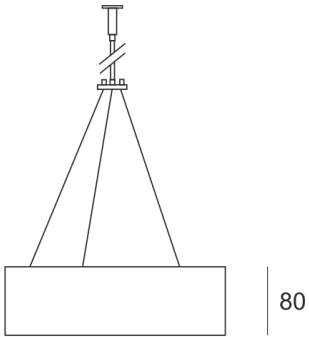

PLAFGO Z LED 60/87/3.0K BIAŁY

560

— C0-C180 - - - - C90-C270

Oprawa LED'owa, zwieszana, stała. Przeznaczona do oświetlenia ogólnego. Obudowa wykonana z aluminium pomalowanego na kolor biały, szary lub czarny.

- IP: 20
- Barwa światła: 2700-3500
- Strumień świetlny oprawy: 8700 lm

| Nazwa | Kod | Kolor | Zasilanie | Moc | Typ źródła światła | Strumień świetlny oprawy | Temperatura barwowa |
|---|-----|-------|-----------|------|--------------------|--------------------------|---------------------|
| PLAFGO-Z-LED-60/87/3.0K-BIAŁY | | BIAŁY | 230V | 127W | LED | 8700 lm | 3000K |