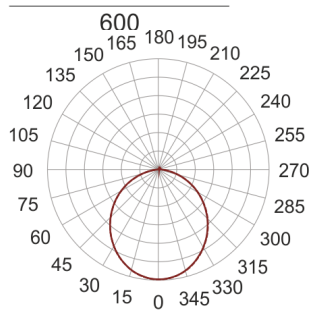

# PLAFGO Z LED 60/87/3.0K BIAŁY

560

— C0-C180      ····· C90-C270

Oprawa LED'owa, zwieszana, stała. Przeznaczona do oświetlenia ogólnego. Obudowa wykonana z aluminium pomalowanego na kolor biały, szary lub czarny.

- IP: 20
- Barwa światła: 2700-3500
- Strumień świetlny oprawy: 8700 lm

Nazwa	Kod	Kolor	Zasilanie	Moc	Typ źródła światła	Strumień świetlny oprawy	Temperatura barwowa
<a href="#">PLAFGO-Z-LED-60/87/3.0K-BIAŁY</a>		BIAŁY	230V	127W	LED	8700 lm	3000K