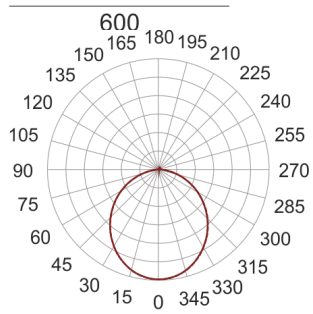

PLAFGO Z LED 60/87/3.0K BIAŁY

560

— C0-C180 - - - - C90-C270

Oprawa LED'owa, zwieszana, stała. Przeznaczona do oświetlenia ogólnego. Obudowa wykonana z aluminium pomalowanego na kolor biały, szary lub czarny.

- IP: 20
- Barwa światła: 2700-3500
- Strumień świetlny oprawy: 8700 lm

| Nazwa | Kod | Kolor | Zasilanie | Moc | Typ źródła światła | Strumień świetlny oprawy | Temperatura barwowa |
|---|-----|-------|-----------|------|--------------------|--------------------------|---------------------|
| PLAFGO-Z-LED-60/87/3.0K-BIAŁY | | BIAŁY | 230V | 127W | LED | 8700 lm | 3000K |