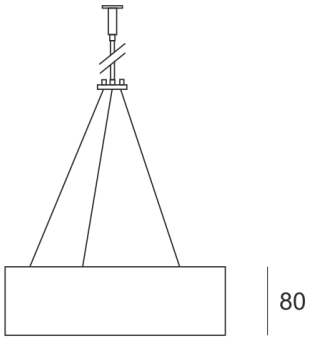

# PLAFGO Z LED 60/87/3.0K BIAŁY

560

— C0-C180      ····· C90-C270

Oprawa LED'owa, zwieszana, stała. Przeznaczona do oświetlenia ogólnego. Obudowa wykonana z aluminium pomalowanego na kolor biały, szary lub czarny.

- IP: 20
- Barwa światła: 2700-3500
- Strumień świetlny oprawy: 8700 lm

Nazwa	Kod	Kolor	Zasilanie	Moc	Typ źródła światła	Strumień świetlny oprawy	Temperatura barwowa
<a href="#">PLAFGO-Z-LED-60/87/3.0K-BIAŁY</a>		BIAŁY	230V	127W	LED	8700 lm	3000K