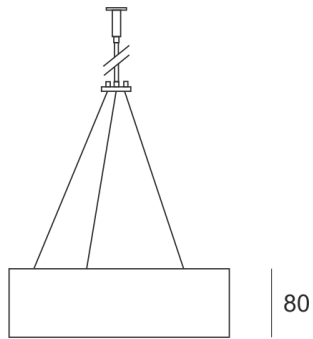

PLAFGO Z LED 60/87/3.0K CZARNY

560

— C0-C180 ····· C90-C270

Oprawa LED'owa, zwieszana, stała. Przeznaczona do oświetlenia ogólnego. Obudowa wykonana z aluminium pomalowanego na kolor biały, szary lub czarny.

- IP: 20
- Barwa światła: 2700-3500
- Strumień świetlny oprawy: 8700 lm

Nazwa	Kod	Kolor	Zasilanie	Moc	Typ źródła światła	Strumień świetlny oprawy	Temperatura barwowa
PLAFGO Z LED 60/87/3.0K CZARNY		CZARNY	230V	127W	LED	8700 lm	3000K