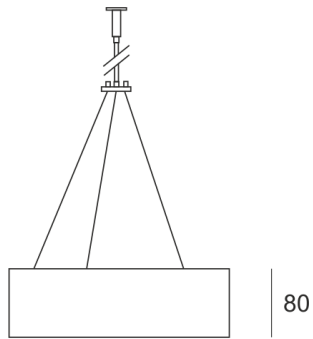

# PLAFGO Z LED 60/87/3.0K CZARNY

560

— C0-C180      ····· C90-C270

Oprawa LED'owa, zwieszana, stała. Przeznaczona do oświetlenia ogólnego. Obudowa wykonana z aluminium pomalowanego na kolor biały, szary lub czarny.

- IP: 20
- Barwa światła: 2700-3500
- Strumień świetlny oprawy: 8700 lm

Nazwa	Kod	Kolor	Zasilanie	Moc	Typ źródła światła	Strumień świetlny oprawy	Temperatura barwowa
<a href="#">PLAFGO-Z-LED-60/87/3.0K-CZARNY</a>		CZARNY	230V	127W	LED	8700 lm	3000K