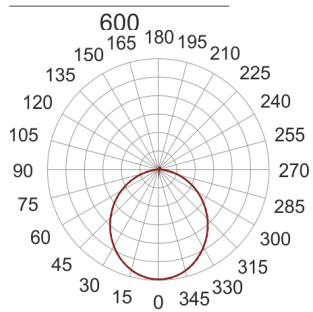

# PLAFGO Z LED 60/87/3.0K CZARNY

560

— C0-C180      ····· C90-C270

Oprawa LED'owa, zwieszana, stała. Przeznaczona do oświetlenia ogólnego. Obudowa wykonana z aluminium pomalowanego na kolor biały, szary lub czarny.

- IP: 20
- Barwa światła: 2700-3500
- Strumień świetlny oprawy: 8700 lm

Nazwa	Kod	Kolor	Zasilanie	Moc	Typ źródła światła	Strumień świetlny oprawy	Temperatura barwowa
<a href="#">PLAFGO-Z-LED-60/87/3.0K-CZARNY</a>		CZARNY	230V	127W	LED	8700 lm	3000K