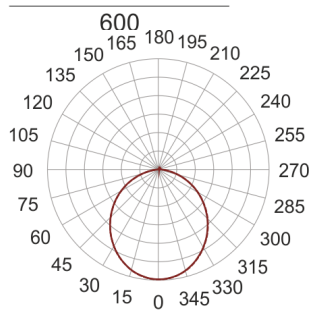

PLAFGO Z LED 60/87/3.0K CZARNY

560

— C0-C180 ····· C90-C270

Oprawa LED'owa, zwieszana, stała. Przeznaczona do oświetlenia ogólnego. Obudowa wykonana z aluminium pomalowanego na kolor biały, szary lub czarny.

- IP: 20
- Barwa światła: 2700-3500
- Strumień świetlny oprawy: 8700 lm

Nazwa	Kod	Kolor	Zasilanie	Moc	Typ źródła światła	Strumień świetlny oprawy	Temperatura barwowa
PLAFGO Z LED 60/87/3.0K CZARNY		CZARNY	230V	127W	LED	8700 lm	3000K