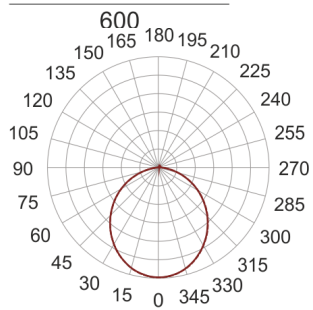

PLAFGO Z LED 60/87/3.0K SZARY

560

— C0-C180 - - - C90-C270

Oprawa LED'owa, zwieszana, stała. Przeznaczona do oświetlenia ogólnego. Obudowa wykonana z aluminium pomalowanego na kolor biały, szary lub czarny.

- IP: 20
- Barwa światła: 2700-3500
- Strumień świetlny oprawy: 8700 lm

Nazwa	Kod	Kolor	Zasilanie	Moc	Typ źródła światła	Strumień świetlny oprawy	Temperatura barwowa
PLAFGO-Z-LED-60/87/3.0K-SZARY		SZARY	230V	127W	LED	8700 lm	3000K