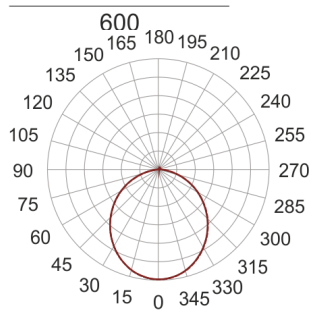

PLAFGO Z LED 60/87/3.0K SZARY

560

— C0-C180 - - - - C90-C270

Oprawa LED'owa, zwieszana, stała. Przeznaczona do oświetlenia ogólnego. Obudowa wykonana z aluminium pomalowanego na kolor biały, szary lub czarny.

- IP: 20
- Barwa światła: 2700-3500
- Strumień świetlny oprawy: 8700 lm

Nazwa	Kod	Kolor	Zasilanie	Moc	Typ źródła światła	Strumień świetlny oprawy	Temperatura barwowa
PLAFGO-Z-LED-60/87/3.0K-SZARY		SZARY	230V	127W	LED	8700 lm	3000K