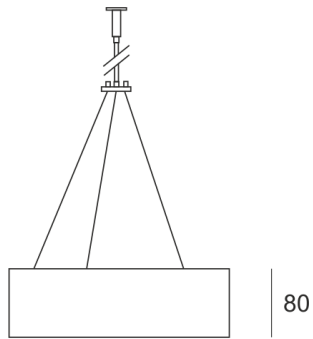

PLAFGO Z LED 60/87/3.0K SZARY

560

— C0-C180 - - - C90-C270

Oprawa LED'owa, zwieszana, stała. Przeznaczona do oświetlenia ogólnego. Obudowa wykonana z aluminium pomalowanego na kolor biały, szary lub czarny.

- IP: 20
- Barwa światła: 2700-3500
- Strumień świetlny oprawy: 8700 lm

Nazwa	Kod	Kolor	Zasilanie	Moc	Typ źródła światła	Strumień świetlny oprawy	Temperatura barwowa
PLAFGO-Z-LED-60/87/3.0K-SZARY		SZARY	230V	127W	LED	8700 lm	3000K