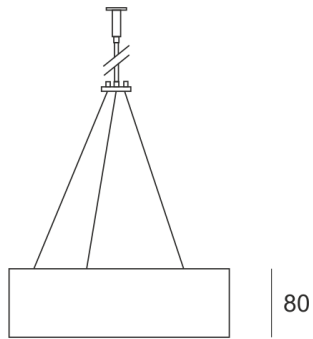

PLAFGO Z LED 60/87/3.0K SZARY

560

— C0-C180 - - - - C90-C270

Oprawa LED'owa, zwieszana, stała. Przeznaczona do oświetlenia ogólnego. Obudowa wykonana z aluminium pomalowanego na kolor biały, szary lub czarny.

- IP: 20
- Barwa światła: 2700-3500
- Strumień świetlny oprawy: 8700 lm

Nazwa	Kod	Kolor	Zasilanie	Moc	Typ źródła światła	Strumień świetlny oprawy	Temperatura barwowa
PLAFGO-Z-LED-60/87/3.0K-SZARY		SZARY	230V	127W	LED	8700 lm	3000K