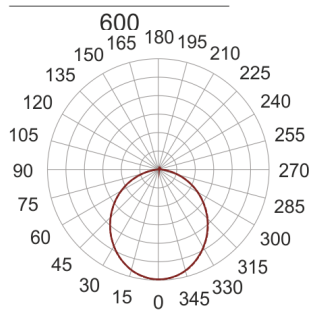

# PLAFGO Z LED 60/93/3.0K BIAŁY

560

— C0-C180    - - - - C90-C270

Oprawa LED'owa, zwieszana, stała. Przeznaczona do oświetlenia ogólnego. Obudowa wykonana z aluminium pomalowanego na kolor biały, szary lub czarny.

- IP: 20
- Barwa światła: 2700-3500
- Strumień świetlny oprawy: 9300 lm

Nazwa	Kod	Kolor	Zasilanie	Moc	Typ źródła światła	Strumień świetlny oprawy	Temperatura barwowa
<a href="#">PLAFGO-Z-LED-60/93/3.0K-BIAŁY</a>		BIAŁY	230V	140W	LED	9300 lm	3000K