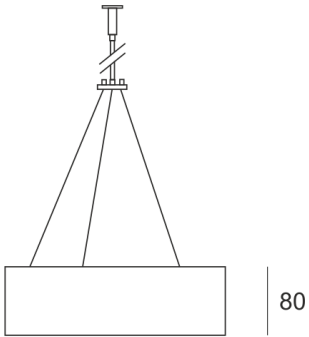

PLAFGO Z LED 60/93/3.0K BIAŁY

560

— C0-C180 - - - - C90-C270

Oprawa LED'owa, zwieszana, stała. Przeznaczona do oświetlenia ogólnego. Obudowa wykonana z aluminium pomalowanego na kolor biały, szary lub czarny.

- IP: 20
- Barwa światła: 2700-3500
- Strumień świetlny oprawy: 9300 lm

Nazwa	Kod	Kolor	Zasilanie	Moc	Typ źródła światła	Strumień świetlny oprawy	Temperatura barwowa
PLAFGO-Z-LED-60/93/3.0K-BIAŁY		BIAŁY	230V	140W	LED	9300 lm	3000K