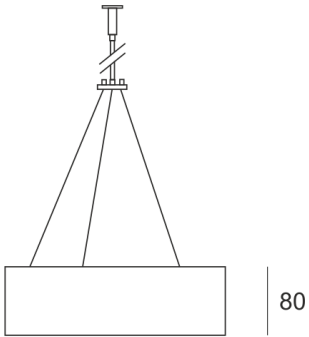

# PLAFGO Z LED 60/93/3.0K BIAŁY

560

— C0-C180    - - - - C90-C270

Oprawa LED'owa, zwieszana, stała. Przeznaczona do oświetlenia ogólnego. Obudowa wykonana z aluminium pomalowanego na kolor biały, szary lub czarny.

- IP: 20
- Barwa światła: 2700-3500
- Strumień świetlny oprawy: 9300 lm

Nazwa	Kod	Kolor	Zasilanie	Moc	Typ źródła światła	Strumień świetlny oprawy	Temperatura barwowa
<a href="#">PLAFGO-Z-LED-60/93/3.0K-BIAŁY</a>		BIAŁY	230V	140W	LED	9300 lm	3000K