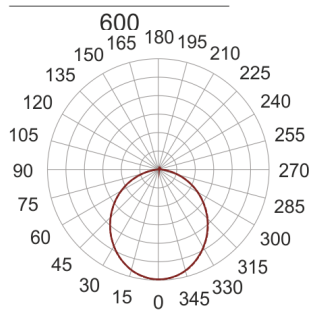

PLAFGO Z LED 60/93/3.0K BIAŁY

560

— C0-C180 - - - - C90-C270

Oprawa LED'owa, zwieszana, stała. Przeznaczona do oświetlenia ogólnego. Obudowa wykonana z aluminium pomalowanego na kolor biały, szary lub czarny.

- IP: 20
- Barwa światła: 2700-3500
- Strumień świetlny oprawy: 9300 lm

Nazwa	Kod	Kolor	Zasilanie	Moc	Typ źródła światła	Strumień świetlny oprawy	Temperatura barwowa
PLAFGO-Z-LED-60/93/3.0K-BIAŁY		BIAŁY	230V	140W	LED	9300 lm	3000K