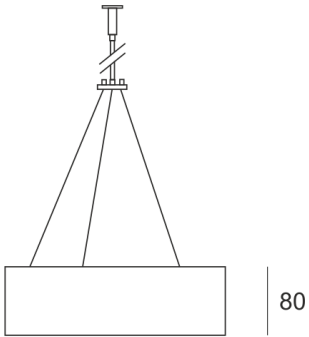

PLAFGO Z LED 60/93/3.0K CZARNY

— C0-C180 - - - - C90-C270

Oprawa LED'owa, zwieszana, stała. Przeznaczona do oświetlenia ogólnego. Obudowa wykonana z aluminium pomalowanego na kolor biały, szary lub czarny.

- IP: 20
- Barwa światła: 2700-3500
- Strumień świetlny oprawy: 9300 lm

Nazwa	Kod	Kolor	Zasilanie	Moc	Typ źródła światła	Strumień świetlny oprawy	Temperatura barwowa
PLAFGO-Z-LED-60/93/3.0K-CZARNY		CZARNY	230V	140W	LED	9300 lm	3000K