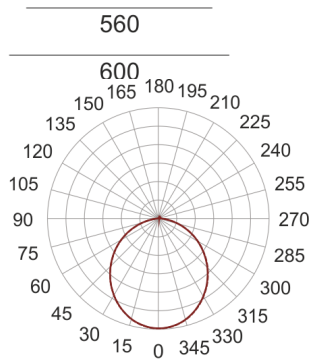

PLAFGO Z LED 60/93/3.0K CZARNY

— C0-C180 - - - - C90-C270

Oprawa LED'owa, zwieszana, stała. Przeznaczona do oświetlenia ogólnego. Obudowa wykonana z aluminium pomalowanego na kolor biały, szary lub czarny.

- IP: 20
- Barwa światła: 2700-3500
- Strumień świetlny oprawy: 9300 lm

Nazwa	Kod	Kolor	Zasilanie	Moc	Typ źródła światła	Strumień świetlny oprawy	Temperatura barwowa
PLAFGO-Z-LED-60/93/3.0K-CZARNY		CZARNY	230V	140W	LED	9300 lm	3000K