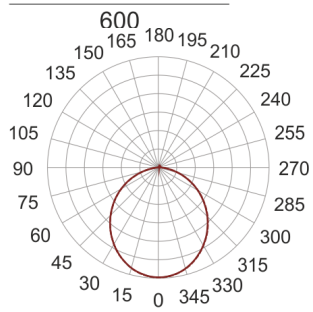

PLAFGO Z LED 60/93/3.0K CZARNY

560

— C0-C180 - - - C90-C270

Oprawa LED'owa, zwieszana, stała. Przeznaczona do oświetlenia ogólnego. Obudowa wykonana z aluminium pomalowanego na kolor biały, szary lub czarny.

- IP: 20
- Barwa światła: 2700-3500
- Strumień świetlny oprawy: 9300 lm

Nazwa	Kod	Kolor	Zasilanie	Moc	Typ źródła światła	Strumień świetlny oprawy	Temperatura barwowa
PLAFGO-Z-LED-60/93/3.0K-CZARNY		CZARNY	230V	140W	LED	9300 lm	3000K