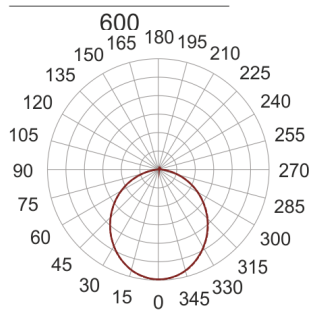

PLAFGO Z LED 60/93/3.0K SZARY

560

— C0-C180 - - - - C90-C270

Oprawa LED'owa, zwieszana, stała. Przeznaczona do oświetlenia ogólnego. Obudowa wykonana z aluminium pomalowanego na kolor biały, szary lub czarny.

- IP: 20
- Barwa światła: 2700-3500
- Strumień świetlny oprawy: 9300 lm

Nazwa	Kod	Kolor	Zasilanie	Moc	Typ źródła światła	Strumień świetlny oprawy	Temperatura barwowa
PLAFGO-Z-LED-60/93/3.0K-SZARY		SZARY	230V	140W	LED	9300 lm	3000K