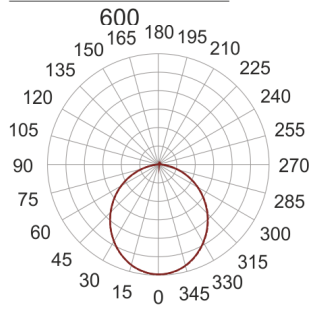

PLAFGO Z LED 60/93/3.0K SZARY

560

— C0-C180 - - - C90-C270

Oprawa LED'owa, zwieszana, stała. Przeznaczona do oświetlenia ogólnego. Obudowa wykonana z aluminium pomalowanego na kolor biały, szary lub czarny.

- IP: 20
- Barwa światła: 2700-3500
- Strumień świetlny oprawy: 9300 lm

Nazwa	Kod	Kolor	Zasilanie	Moc	Typ źródła światła	Strumień świetlny oprawy	Temperatura barwowa
PLAFGO-Z-LED-60/93/3.0K-SZARY		SZARY	230V	140W	LED	9300 lm	3000K