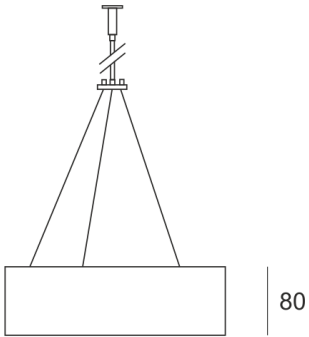

PLAFGO Z LED 60/93/3.0K SZARY

560

— C0-C180 - - - - C90-C270

Oprawa LED'owa, zwieszana, stała. Przeznaczona do oświetlenia ogólnego. Obudowa wykonana z aluminium pomalowanego na kolor biały, szary lub czarny.

- IP: 20
- Barwa światła: 2700-3500
- Strumień świetlny oprawy: 9300 lm

Nazwa	Kod	Kolor	Zasilanie	Moc	Typ źródła światła	Strumień świetlny oprawy	Temperatura barwowa
PLAFGO-Z-LED-60/93/3.0K-SZARY		SZARY	230V	140W	LED	9300 lm	3000K