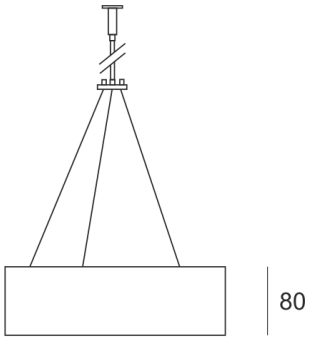

PLAFGO Z LED 60/93/3.0K SZARY

560

— C0-C180 - - - C90-C270

Oprawa LED'owa, zwieszana, stała. Przeznaczona do oświetlenia ogólnego. Obudowa wykonana z aluminium pomalowanego na kolor biały, szary lub czarny.

- IP: 20
- Barwa światła: 2700-3500
- Strumień świetlny oprawy: 9300 lm

Nazwa	Kod	Kolor	Zasilanie	Moc	Typ źródła światła	Strumień świetlny oprawy	Temperatura barwowa
PLAFGO-Z-LED-60/93/3.0K-SZARY		SZARY	230V	140W	LED	9300 lm	3000K