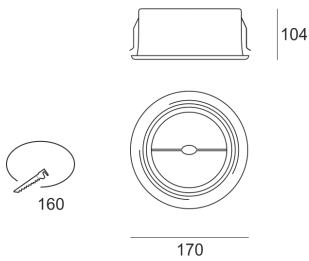

## PROFI 111 BIAŁY

Oprawa halogenowa lub LED'owa (retrofit), uchylna, montowana w stropie podwieszonym. Przeznaczona do oświetlenia ogólnego i dekoracyjnego. Obudowa pomalowana na kolor biały lub czarny. Źródło światła cofnięte do wewnątrz w celu ochrony przed oślnieniem. Klasa efektywności energetycznej: W oprawie można stosować źródła światła w klasie EEL: od E do A++.

- IP: 20
- Barwa światła:
- Strumień świetlny oprawy: lm

Nazwa	Kod	Kolor	Zasilanie	Moc	Typ źródła światła	Trzonek
<a href="#">PROFI 111 BIAŁY</a>	1213111	BIAŁY	12V	max 50W	QR-111	G 53

Klasa efektywności energetycznej: W oprawie można stosować źródła światła w klasie EEL: od E do A++.