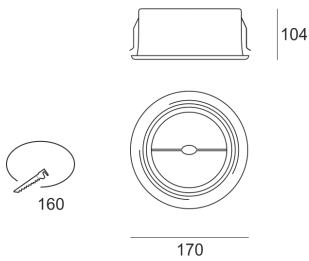

PROFI 111 BIAŁY

Oprawa halogenowa lub LED'owa (retrofit), uchylna, montowana w stropie podwieszonym. Przeznaczona do oświetlenia ogólnego i dekoracyjnego. Obudowa pomalowana na kolor biały lub czarny. Źródło światła cofnięte do wewnątrz w celu ochrony przed oślnieniem. Klasa efektywności energetycznej: W oprawie można stosować źródła światła w klasie EEL: od E do A++.

- IP: 20
- Barwa światła:
- Strumień świetlny oprawy: lm

Nazwa	Kod	Kolor	Zasilanie	Moc	Typ źródła światła	Trzonek
PROFI 111 BIAŁY	1213111	BIAŁY	12V	max 50W	QR-111	G 53

Klasa efektywności energetycznej: W oprawie można stosować źródła światła w klasie EEL: od E do A++.