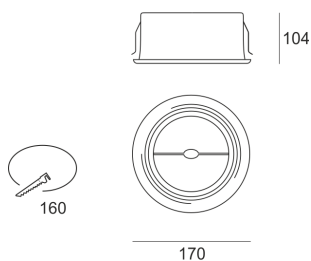

## PROFI 111 CZARNY

Oprawa halogenowa lub LED'owa (retrofit), uchylna, montowana w stropie podwieszanym. Przeznaczona do oświetlenia ogólnego i dekoracyjnego. Obudowa pomalowana na kolor biały lub czarny. Źródło światła cofnięte do wewnątrz w celu ochrony przed oślnieniem. Klasa efektywności energetycznej: W oprawie można stosować źródła światła w klasie EEL: od E do A++.

- IP: 20
- Barwa światła:
- Strumień świetlny oprawy: lm

Nazwa	Kod	Kolor	Zasilanie	Moc	Typ źródła światła	Trzonek
<a href="#">PROFI 111 CZARNY</a>	1213112	CZARNY	12V	max 50W	QR-111	G 53

Klasa efektywności energetycznej: W oprawie można stosować źródła światła w klasie EEL: od E do A++.