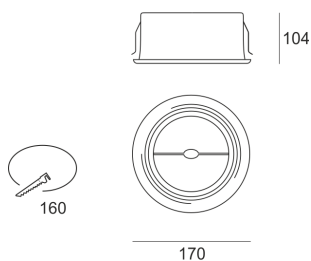

PROFI 111 CZARNY

Oprawa halogenowa lub LED'owa (retrofit), uchylna, montowana w stropie podwieszanym. Przeznaczona do oświetlenia ogólnego i dekoracyjnego. Obudowa pomalowana na kolor biały lub czarny. Źródło światła cofnięte do wewnątrz w celu ochrony przed oślnieniem. Klasa efektywności energetycznej: W oprawie można stosować źródła światła w klasie EEL: od E do A++.

- IP: 20
- Barwa światła:
- Strumień świetlny oprawy: lm

Nazwa	Kod	Kolor	Zasilanie	Moc	Typ źródła światła	Trzonek
PROFIL 111 CZARNY	1213112	CZARNY	12V	max 50W	QR-111	G 53

Klasa efektywności energetycznej: W oprawie można stosować źródła światła w klasie EEL: od E do A++.