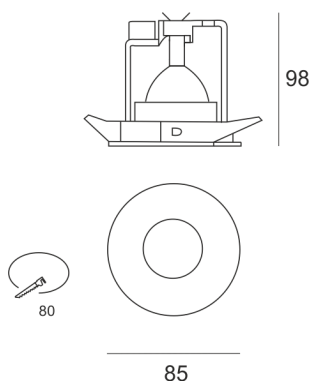

PROFI 52 BIAŁY

Oprawa typu downlight, stała, montowana w stropie podwieszanym. Przeznaczona do oświetlenia ogólnego i dekoracyjnego. Obudowa wykonana z aluminium i blachy stalowej w kolorze białym, szarym lub czarnym. Źródło światła cofnięte do wewnątrz w celu ochrony przed ośnieniem. Klasa efektywności energetycznej: W oprawie można stosować źródła światła w klasie EEL: od E do A++.