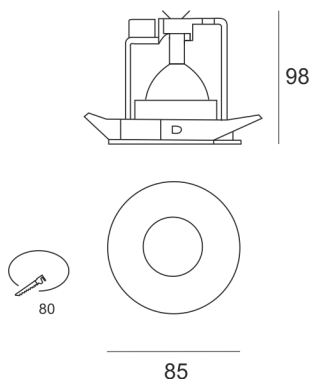

PROFI 52 BIAŁY

Oprawa typu downlight, stała, montowana w stropie podwieszanym. Przeznaczona do oświetlenia ogólnego i dekoracyjnego. Obudowa wykonana z aluminium i blachy stalowej w kolorze białym, szarym lub czarnym. Źródło światła cofnięte do wewnątrz w celu ochrony przed ośnieniem. Klasa efektywności energetycznej: W oprawie można stosować źródła światła w klasie EEL: od E do A++.