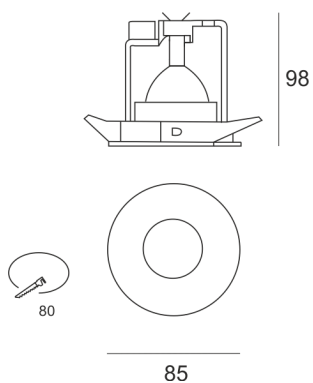

PROFI 52 CZARNY

Oprawa typu downlight, stała, montowana w stropie podwieszanym. Przeznaczona do oświetlenia ogólnego i dekoracyjnego. Obudowa wykonana z aluminium i blachy stalowej w kolorze białym, szarym lub czarnym. Źródło światła cofnięte do wewnątrz w celu ochrony przed ośnieniem. Klasa efektywności energetycznej: W oprawie można stosować źródła światła w klasie EEL: od E do A++.

- IP: 20
- Barwa światła:
- Strumień świetlny oprawy: lm

| Nazwa | Kod | Kolor | Zasilanie | Moc | Typ źródła światła | Trzonek |
|---|---------|--------|-----------|---------|--------------------|---------|
| PROFL52 CZARNY | 1212112 | CZARNY | 12V | max 50W | QR-CBC51 | GU 5,3 |