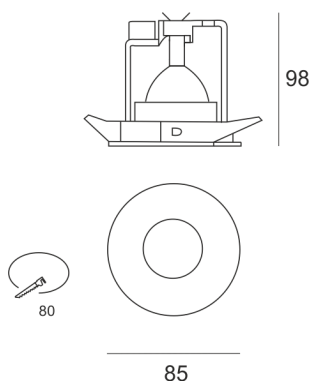

## PROFI 52 CZARNY

---

Oprawa typu downlight, stała, montowana w stropie podwieszanym. Przeznaczona do oświetlenia ogólnego i dekoracyjnego. Obudowa wykonana z aluminium i blachy stalowej w kolorze białym, szarym lub czarnym. Źródło światła cofnięte do wewnątrz w celu ochrony przed ośnieniem. Klasa efektywności energetycznej: W oprawie można stosować źródła światła w klasie EEL: od E do A++.

- IP: 20
- Barwa światła:
- Strumień świetlny oprawy: lm

Nazwa	Kod	Kolor	Zasilanie	Moc	Typ źródła światła	Trzonek
<a href="#">PROFL52</a> <a href="#">CZARNY</a>	1212112	CZARNY	12V	max 50W	QR-CBC51	GU 5,3