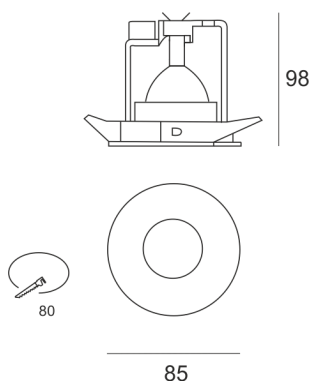

PROFI 52 CZARNY

Oprawa typu downlight, stała, montowana w stropie podwieszanym. Przeznaczona do oświetlenia ogólnego i dekoracyjnego. Obudowa wykonana z aluminium i blachy stalowej w kolorze białym, szarym lub czarnym. Źródło światła cofnięte do wewnątrz w celu ochrony przed ośnieniem. Klasa efektywności energetycznej: W oprawie można stosować źródła światła w klasie EEL: od E do A++.