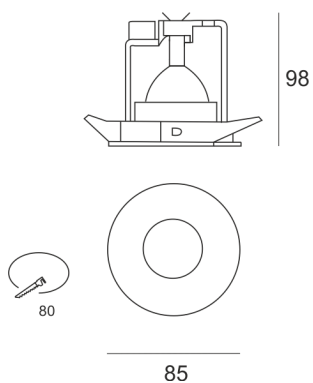

PROFI 52 SZARY

Oprawa typu downlight, stała, montowana w stropie podwieszanym. Przeznaczona do oświetlenia ogólnego i dekoracyjnego. Obudowa wykonana z aluminium i blachy stalowej w kolorze białym, szarym lub czarnym. Źródło światła cofnięte do wewnątrz w celu ochrony przed ośnieniem. Klasa efektywności energetycznej: W oprawie można stosować źródła światła w klasie EEL: od E do A++.