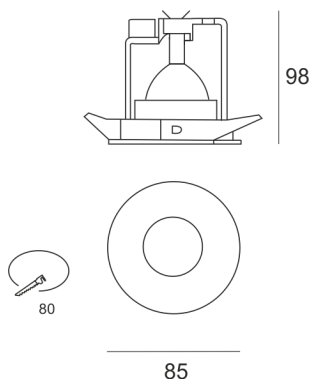

PROFI 52 SZARY

Oprawa typu downlight, stała, montowana w stropie podwieszanym. Przeznaczona do oświetlenia ogólnego i dekoracyjnego. Obudowa wykonana z aluminium i blachy stalowej w kolorze białym, szarym lub czarnym. Źródło światła cofnięte do wewnątrz w celu ochrony przed ośnieniem. Klasa efektywności energetycznej: W oprawie można stosować źródła światła w klasie EEL: od E do A++.