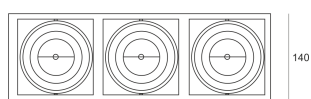

PUZZLE HAL 3XQR111 BIAŁY

450

Oprawa halogenowa lub LED'owa (retrofit), modułowa, obrotowo-uchylna, montowana w stropie podwieszanym. Przeznaczona do oświetlenia ogólnego. Obudowa wykonana z blachy stalowej. Pierścienie wykonane z odlewu aluminium, pomalowana na kolor biały lub czarny. Klasa efektywności energetycznej:

W oprawie można stosować źródła światła w klasie EEL: od E do A++.

- IP: 20
- Barwa światła:
- Strumień świetlny oprawy: lm

Nazwa	Kod	Kolor	Zasilanie	Moc	Typ źródła światła	Trzonek
PUZZLE HAL 3xQR111 BIAŁY	4903010	BIAŁY	12V	max 3x100W	QR111	G53