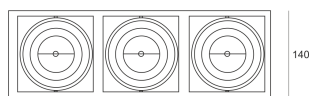

PUZZLE HAL 3XQR111 BIAŁY

450

Oprawa halogenowa lub LED'owa (retrofit), modułowa, obrotowo-uchylna, montowana w stropie podwieszanym. Przeznaczona do oświetlenia ogólnego. Obudowa wykonana z blachy stalowej. Pierścienie wykonane z odlewu aluminium, pomalowana na kolor biały lub czarny. Klasa efektywności energetycznej:

W oprawie można stosować źródła światła w klasie EEL: od E do A++.

- IP: 20
- Barwa światła:
- Strumień świetlny oprawy: lm

Nazwa	Kod	Kolor	Zasilanie	Moc	Typ źródła światła	Trzonek
PUZZLE HAL 3xQR111 BIAŁY	4903010	BIAŁY	12V	max 3x100W	QR111	G53