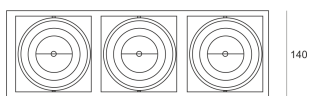

PUZZLE HAL 3XQR111 CZARNY

450

Oprawa halogenowa lub LED'owa (retrofit), modułowa, obrotowo-uchylna, montowana w stropie podwieszanym. Przeznaczona do oświetlenia ogólnego. Obudowa wykonana z blachy stalowej. Pierścienie wykonane z odlewu aluminium, pomalowana na kolor biały lub czarny. Klasa efektywności energetycznej:

W oprawie można stosować źródła światła w klasie EEL: od E do A++.

- IP: 20
- Barwa światła:
- Strumień świetlny oprawy: lm

Nazwa	Kod	Kolor	Zasilanie	Moc	Typ źródła światła	Trzonek
PUZZLE HAL 3xQR111 CZARNY	4903011	CZARNY	12V	max 3x100W	QR111	G53