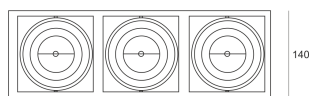

PUZZLE HAL 3XQR111 CZARNY

450

Oprawa halogenowa lub LED'owa (retrofit), modułowa, obrotowo-uchylna, montowana w stropie podwieszanym. Przeznaczona do oświetlenia ogólnego. Obudowa wykonana z blachy stalowej. Pierścienie wykonane z odlewu aluminium, pomalowana na kolor biały lub czarny. Klasa efektywności energetycznej:

W oprawie można stosować źródła światła w klasie EEL: od E do A++.

- IP: 20
- Barwa światła:
- Strumień świetlny oprawy: lm

Nazwa	Kod	Kolor	Zasilanie	Moc	Typ źródła światła	Trzonek
PUZZLE HAL 3xQR111 CZARNY	4903011	CZARNY	12V	max 3x100W	QR111	G53