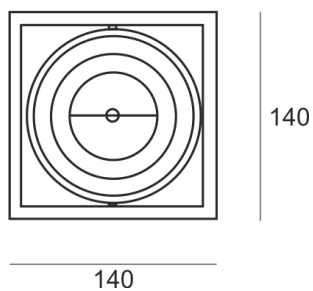

PUZZLE HAL QR11 CZARNY

Oprawa halogenowa lub LED'owa (retrofit), modułowa, obrotowo-uchylna, montowana w stropie podwieszanym. Przeznaczona do oświetlenia ogólnego. Obudowa wykonana z blachy stalowej. Pierścienie wykonane z odlewu aluminium, pomalowana na kolor biały lub czarny. Klasa efektywności energetycznej: