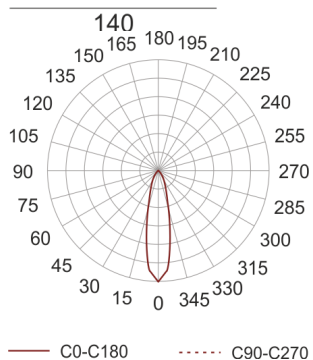

PUZZLE LED 1X12W 24° BIAŁY

Oprawa LED'owa, modułowa, obrotowo-uchylna, montowana w stropie podwieszanym. Przeznaczona do oświetlenia ogólnego. Obudowa wykonana z blachy stalowej. Pierścienie wykonane z odlewu aluminium, pomalowana na kolor biały, szary lub czarny. Klasa

efektywności energetycznej:

W skład oprawy wchodzi wbudowane lampy LED w klasie EEL: A; A+; A++.

Nie można wymieniać lampy w oprawie.

- IP: 20
- Barwa światła: 2700-3500
- Strumień świetlny oprawy: 1256 lm

Nazwa	Kod	Kolor	Zasilanie	Moc	Typ źródła światła	Strumień świetlny oprawy	Temperatura barwowa
PUZZLE LED 1x12W 24° BIAŁY	4941630	BIAŁY	230V	12,9W	LED	1256 lm	3000K

Klasa efektywności energetycznej: W skład oprawy wchodzi wbudowane lampy LED w klasie EEL: A; A+; A++. Nie można wymieniać lampy w oprawie.