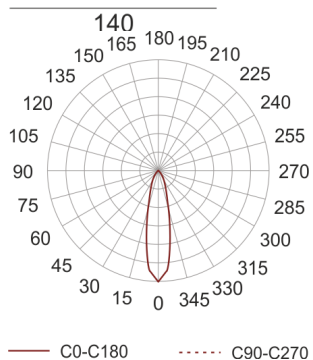

PUZZLE LED 1X12W 24° BIAŁY

Oprawa LED'owa, modułowa, obrotowo-uchylna, montowana w stropie podwieszonym. Przeznaczona do oświetlenia ogólnego. Obudowa wykonana z blachy stalowej. Pierścienie wykonane z odlewu aluminium, pomalowana na kolor biały, szary lub czarny. Klasa

efektywności energetycznej:

W skład oprawy wchodzi wbudowane lampy LED w klasie EEI: A; A+; A++.

Nie można wymieniać lampy w oprawie.

- IP: 20
- Barwa światła: 2700-3500
- Strumień świetlny oprawy: 1256 lm

Nazwa	Kod	Kolor	Zasilanie	Moc	Typ źródła światła	Strumień świetlny oprawy	Temperatura barwowa
PUZZLE LED 1x12W 24° BIAŁY	4941630	BIAŁY	230V	12,9W	LED	1256 lm	3000K

Klasa efektywności energetycznej: W skład oprawy wchodzi wbudowane lampy LED w klasie EEI: A; A+; A++. Nie można wymieniać lampy w oprawie.