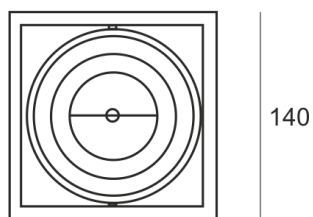

PUZZLE LED 1X12W 24° BIAŁY

Oprawa LED'owa, modułowa, obrotowo-uchylna, montowana w stropie podwieszonym. Przeznaczona do oświetlenia ogólnego. Obudowa wykonana z blachy stalowej. Pierścienie wykonane z odlewu aluminium, pomalowana na kolor biały, szary lub czarny. Klasa

efektywności energetycznej:

W skład oprawy wchodzi wbudowane lampy LED w klasie EEI: A; A+; A++.

Nie można wymieniać lampy w oprawie.

- IP: 20
- Barwa światła: 2700-3500
- Strumień świetlny oprawy: 1256 lm