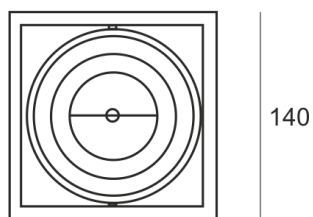

PUZZLE LED 1X12W 24° BIAŁY

Oprawa LED'owa, modułowa, obrotowo-uchylna, montowana w stropie podwieszanym. Przeznaczona do oświetlenia ogólnego. Obudowa wykonana z blachy stalowej. Pierścienie wykonane z odlewu aluminium, pomalowana na kolor biały, szary lub czarny. Klasa

efektywności energetycznej:

W skład oprawy wchodzi wbudowane lampy LED w klasie EEL: A; A+; A++.

Nie można wymieniać lampy w oprawie.

- IP: 20
- Barwa światła: 2700-3500
- Strumień świetlny oprawy: 1256 lm