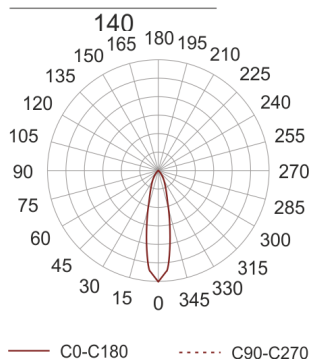

PUZZLE LED 1X12W 24° CZARNY

Oprawa LED'owa, modułowa, obrotowo-uchylna, montowana w stropie podwieszonym. Przeznaczona do oświetlenia ogólnego. Obudowa wykonana z blachy stalowej. Pierścienie wykonane z odlewu aluminium, pomalowana na kolor biały, szary lub czarny. Klasa

efektywności energetycznej:

W skład oprawy wchodzi wbudowane lampy LED w klasie EEL: A; A+; A++.

Nie można wymieniać lampy w oprawie.

- IP: 20
- Barwa światła: 2700-3500
- Strumień świetlny oprawy: 1256 lm

Nazwa	Kod	Kolor	Zasilanie	Moc	Typ źródła światła	Strumień świetlny oprawy	Temperatura barwowa
PUZZLE LED 1x12W 24° CZARNY	4941632	CZARNY	230V	12,9W	LED	1256 lm	3000K

Klasa efektywności energetycznej: W skład oprawy wchodzi wbudowane lampy LED w klasie EEL: A; A+; A++. Nie można wymieniać lampy w oprawie.