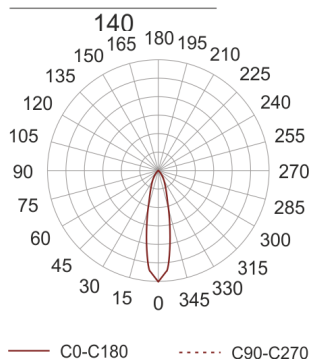

# PUZZLE LED 1X12W 24° CZARNY

Oprawa LED'owa, modułowa, obrotowo-uchylna, montowana w stropie podwieszonym. Przeznaczona do oświetlenia ogólnego. Obudowa wykonana z blachy stalowej. Pierścienie wykonane z odlewu aluminium, pomalowana na kolor biały, szary lub czarny. Klasa

efektywności energetycznej:

W skład oprawy wchodzi wbudowane lampy LED w klasie EEL: A; A+; A++.

Nie można wymieniać lampy w oprawie.

- IP: 20
- Barwa światła: 2700-3500
- Strumień świetlny oprawy: 1256 lm

Nazwa	Kod	Kolor	Zasilanie	Moc	Typ źródła światła	Strumień świetlny oprawy	Temperatura barwowa
<a href="#">PUZZLE LED</a> <a href="#">1x12W 24°</a> <a href="#">CZARNY</a>	4941632	CZARNY	230V	12,9W	LED	1256 lm	3000K