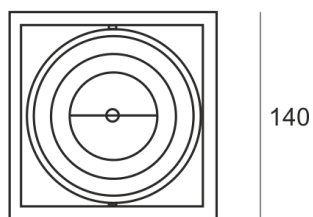

# PUZZLE LED 1X12W 24° CZARNY

Oprawa LED'owa, modułowa, obrotowo-uchylna, montowana w stropie podwieszonym. Przeznaczona do oświetlenia ogólnego. Obudowa wykonana z blachy stalowej. Pierścienie wykonane z odlewu aluminium, pomalowana na kolor biały, szary lub czarny. Klasa

efektywności energetycznej:

W skład oprawy wchodzi wbudowane lampy LED w klasie EEL: A; A+; A++.

Nie można wymieniać lampy w oprawie.

- IP: 20
- Barwa światła: 2700-3500
- Strumień świetlny oprawy: 1256 lm