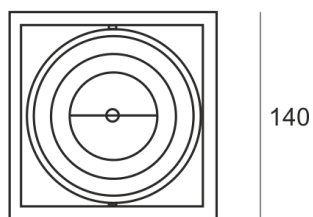

PUZZLE LED 1X12W 24° CZARNY

Oprawa LED'owa, modułowa, obrotowo-uchylna, montowana w stropie podwieszonym. Przeznaczona do oświetlenia ogólnego. Obudowa wykonana z blachy stalowej. Pierścienie wykonane z odlewu aluminium, pomalowana na kolor biały, szary lub czarny. Klasa

efektywności energetycznej:

W skład oprawy wchodzi wbudowane lampy LED w klasie EEL: A; A+; A++.

Nie można wymieniać lampy w oprawie.

- IP: 20
- Barwa światła: 2700-3500
- Strumień świetlny oprawy: 1256 lm