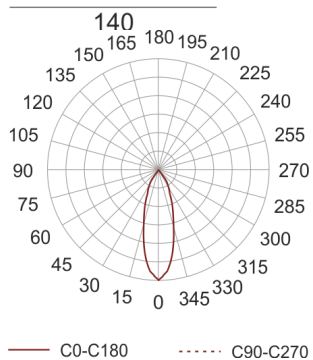

PUZZLE LED 1X12W 32° BIAŁY

Oprawa LED'owa, modułowa, obrotowo-uchylna, montowana w stropie podwieszanym. Przeznaczona do oświetlenia ogólnego. Obudowa wykonana z blachy stalowej. Pierścienie wykonane z odlewu aluminium,

pomalowana na kolor biały, szary lub czarny. Klasa efektywności energetycznej:

W skład oprawy wchodzi wbudowane lampy LED w klasie EEI: A; A+; A++.

Nie można wymieniać lampy w oprawie.

- IP: 20
- Barwa światła: 2700-3500
- Strumień świetlny oprawy: 1282 lm

Nazwa	Kod	Kolor	Zasilanie	Moc	Typ źródła światła	Strumień świetlny oprawy	Temperatura barwowa
PUZZLE LED 1x12W 32° BIAŁY	4941640	BIAŁY	230V	12,9W	LED	1282 lm	3000K

Klasa efektywności energetycznej: W skład oprawy wchodzi wbudowane lampy LED w klasie EEI: A; A+; A++. Nie można wymieniać lampy w oprawie.