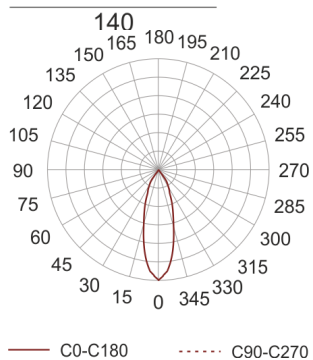

# PUZZLE LED 1X12W 32° BIAŁY

Oprawa LED'owa, modułowa, obrotowo-uchylna, montowana w stropie podwieszanym. Przeznaczona do oświetlenia ogólnego. Obudowa wykonana z blachy stalowej. Pierścienie wykonane z odlewu aluminium,

pomalowana na kolor biały, szary lub czarny. Klasa efektywności energetycznej:

W skład oprawy wchodzi wbudowane lampy LED w klasie EEI: A; A+; A++.

Nie można wymieniać lampy w oprawie.

- IP: 20
- Barwa światła: 2700-3500
- Strumień świetlny oprawy: 1282 lm

Nazwa	Kod	Kolor	Zasilanie	Moc	Typ źródła światła	Strumień świetlny oprawy	Temperatura barwowa
<a href="#">PUZZLE LED</a> <a href="#">1x12W 32°</a> <a href="#">BIAŁY</a>	4941640	BIAŁY	230V	12,9W	LED	1282 lm	3000K