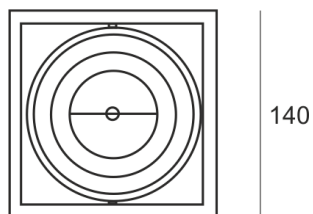

# PUZZLE LED 1X12W 32° BIAŁY

Oprawa LED'owa, modułowa, obrotowo-uchylna, montowana w stropie podwieszanym. Przeznaczona do oświetlenia ogólnego. Obudowa wykonana z blachy stalowej. Pierścienie wykonane z odlewu aluminium,

pomalowana na kolor biały, szary lub czarny. Klasa efektywności energetycznej:

W skład oprawy wchodzi wbudowane lampy LED w klasie EEI: A; A+; A++.

Nie można wymieniać lampy w oprawie.

- IP: 20
- Barwa światła: 2700-3500
- Strumień świetlny oprawy: 1282 lm