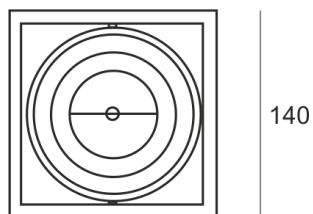

PUZZLE LED 1X12W 32° BIAŁY

Oprawa LED'owa, modułowa, obrotowo-uchylna, montowana w stropie podwieszanym. Przeznaczona do oświetlenia ogólnego. Obudowa wykonana z blachy stalowej. Pierścienie wykonane z odlewu aluminium,

pomalowana na kolor biały, szary lub czarny. Klasa efektywności energetycznej:

W skład oprawy wchodzi wbudowane lampy LED w klasie EEI: A; A+; A++.

Nie można wymieniać lampy w oprawie.

- IP: 20
- Barwa światła: 2700-3500
- Strumień świetlny oprawy: 1282 lm