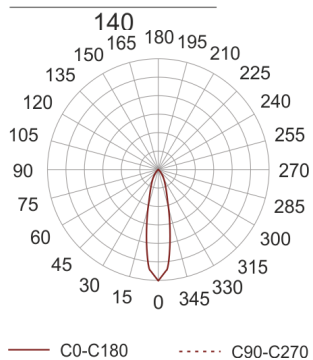

# PUZZLE LED 1X24W 24° BIAŁY

Oprawa LED'owa, modułowa, obrotowo-uchylna, montowana w stropie podwieszanym. Przeznaczona do oświetlenia ogólnego. Obudowa wykonana z blachy stalowej. Pierścienie wykonane z odlewu aluminium,

pomalowana na kolor biały, szary lub czarny. Klasa efektywności energetycznej:

W skład oprawy wchodzi wbudowane lampy LED w klasie EEI: A; A+; A++.

Nie można wymieniać lampy w oprawie.

- IP: 20
- Barwa światła: 2700-3500
- Strumień świetlny oprawy: 2242 lm

Nazwa	Kod	Kolor	Zasilanie	Moc	Typ źródła światła	Strumień świetlny oprawy	Temperatura barwowa
<a href="#">PUZZLE LED</a> <a href="#">1x24W 24°</a> <a href="#">BIAŁY</a>	4941650	BIAŁY	230V	27W	LED	2242 lm	3000K