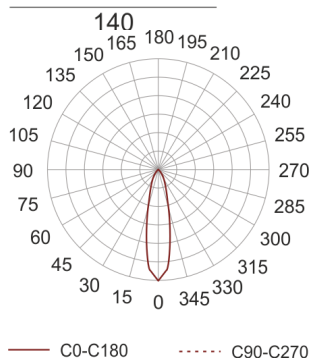

PUZZLE LED 1X24W 24° BIAŁY

Oprawa LED'owa, modułowa, obrotowo-uchylna, montowana w stropie podwieszanym. Przeznaczona do oświetlenia ogólnego. Obudowa wykonana z blachy stalowej. Pierścienie wykonane z odlewu aluminium,

pomalowana na kolor biały, szary lub czarny. Klasa efektywności energetycznej:

W skład oprawy wchodzi wbudowane lampy LED w klasie EEL: A; A+; A++.

Nie można wymieniać lampy w oprawie.

- IP: 20
- Barwa światła: 2700-3500
- Strumień świetlny oprawy: 2242 lm

Nazwa	Kod	Kolor	Zasilanie	Moc	Typ źródła światła	Strumień świetlny oprawy	Temperatura barwowa
PUZZLE LED 1x24W 24° BIAŁY	4941650	BIAŁY	230V	27W	LED	2242 lm	3000K

Klasa efektywności energetycznej: W skład oprawy wchodzi wbudowane lampy LED w klasie EEL: A; A+; A++. Nie można wymieniać lampy w oprawie.