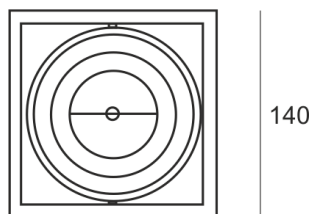

PUZZLE LED 1X24W 24° BIAŁY

Oprawa LED'owa, modułowa, obrotowo-uchylna, montowana w stropie podwieszanym. Przeznaczona do oświetlenia ogólnego. Obudowa wykonana z blachy stalowej. Pierścienie wykonane z odlewu aluminium,

pomalowana na kolor biały, szary lub czarny. Klasa efektywności energetycznej:

W skład oprawy wchodzi wbudowane lampy LED w klasie EEL: A; A+; A++.

Nie można wymieniać lampy w oprawie.

- IP: 20
- Barwa światła: 2700-3500
- Strumień świetlny oprawy: 2242 lm