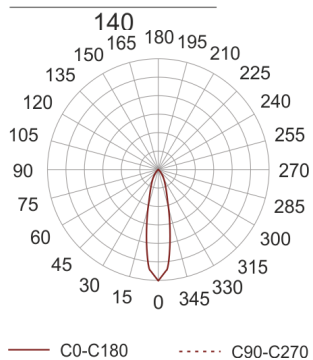

# PUZZLE LED 1X24W 24° BIAŁY

Oprawa LED'owa, modułowa, obrotowo-uchylna, montowana w stropie podwieszanym. Przeznaczona do oświetlenia ogólnego. Obudowa wykonana z blachy stalowej. Pierścienie wykonane z odlewu aluminium,

pomalowana na kolor biały, szary lub czarny. Klasa efektywności energetycznej:

W skład oprawy wchodzi wbudowane lampy LED w klasie EEL: A; A+; A++.

Nie można wymieniać lampy w oprawie.

- IP: 20
- Barwa światła: 2700-3500
- Strumień świetlny oprawy: 2242 lm

Nazwa	Kod	Kolor	Zasilanie	Moc	Typ źródła światła	Strumień świetlny oprawy	Temperatura barwowa
<a href="#">PUZZLE LED</a> <a href="#">1x24W 24°</a> <a href="#">BIAŁY</a>	4941650	BIAŁY	230V	27W	LED	2242 lm	3000K