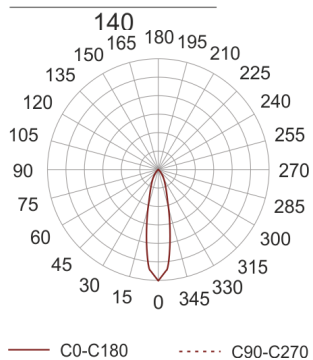

PUZZLE LED 1X24W 24° CZARNY

Oprawa LED'owa, modułowa, obrotowo-uchylna, montowana w stropie podwieszanym. Przeznaczona do oświetlenia ogólnego. Obudowa wykonana z blachy stalowej. Pierścienie wykonane z odlewu aluminium,

pomalowana na kolor biały, szary lub czarny. Klasa efektywności energetycznej:

W skład oprawy wchodzi wbudowane lampy LED w klasie EEI: A; A+; A++.

Nie można wymieniać lampy w oprawie.

- IP: 20
- Barwa światła: 2700-3500
- Strumień świetlny oprawy: 2242 lm

Nazwa	Kod	Kolor	Zasilanie	Moc	Typ źródła światła	Strumień świetlny oprawy	Temperatura barwowa
PUZZLE LED 1x24W 24° CZARNY	4941652	CZARNY	230V	27W	LED	2242 lm	3000K

Klasa efektywności energetycznej: W skład oprawy wchodzi wbudowane lampy LED w klasie EEI: A; A+; A++. Nie można wymieniać lampy w oprawie.