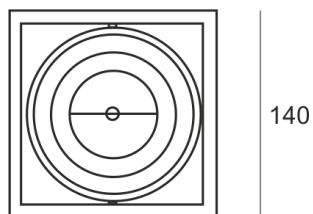

PUZZLE LED 1X24W 24° CZARNY

Oprawa LED'owa, modułowa, obrotowo-uchylna, montowana w stropie podwieszanym. Przeznaczona do oświetlenia ogólnego. Obudowa wykonana z blachy stalowej. Pierścienie wykonane z odlewu aluminium,

pomalowana na kolor biały, szary lub czarny. Klasa efektywności energetycznej:

W skład oprawy wchodzi wbudowane lampy LED w klasie EEI: A; A+; A++.

Nie można wymieniać lampy w oprawie.

- IP: 20
- Barwa światła: 2700-3500
- Strumień świetlny oprawy: 2242 lm