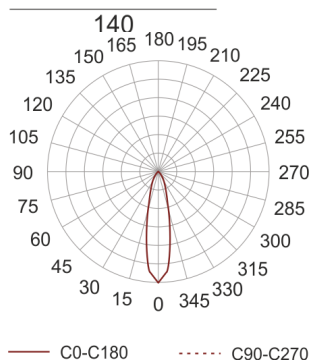

PUZZLE LED 1X24W 24° CZARNY

Oprawa LED'owa, modułowa, obrotowo-uchylna, montowana w stropie podwieszanym. Przeznaczona do oświetlenia ogólnego. Obudowa wykonana z blachy stalowej. Pierścienie wykonane z odlewu aluminium,

pomalowana na kolor biały, szary lub czarny. Klasa efektywności energetycznej:

W skład oprawy wchodzi wbudowane lampy LED w klasie EEL: A; A+; A++.

Nie można wymieniać lampy w oprawie.

- IP: 20
- Barwa światła: 2700-3500
- Strumień świetlny oprawy: 2242 lm

Nazwa	Kod	Kolor	Zasilanie	Moc	Typ źródła światła	Strumień świetlny oprawy	Temperatura barwowa
PUZZLE LED 1x24W 24° CZARNY	4941652	CZARNY	230V	27W	LED	2242 lm	3000K

Klasa efektywności energetycznej: W skład oprawy wchodzi wbudowane lampy LED w klasie EEL: A; A+; A++. Nie można wymieniać lampy w oprawie.