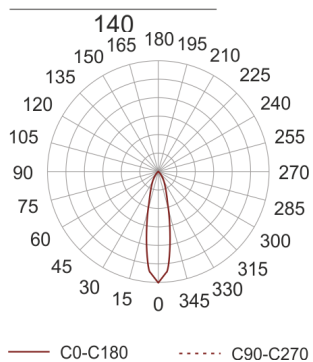

PUZZLE LED 1X24W 24° CZARNY

Oprawa LED'owa, modułowa, obrotowo-uchylna, montowana w stropie podwieszanym. Przeznaczona do oświetlenia ogólnego. Obudowa wykonana z blachy stalowej. Pierścienie wykonane z odlewu aluminium,

pomalowana na kolor biały, szary lub czarny. Klasa efektywności energetycznej:

W skład oprawy wchodzi wbudowane lampy LED w klasie EEI: A; A+; A++.

Nie można wymieniać lampy w oprawie.

- IP: 20
- Barwa światła: 2700-3500
- Strumień świetlny oprawy: 2242 lm

Nazwa	Kod	Kolor	Zasilanie	Moc	Typ źródła światła	Strumień świetlny oprawy	Temperatura barwowa
PUZZLE LED 1x24W 24° CZARNY	4941652	CZARNY	230V	27W	LED	2242 lm	3000K

Klasa efektywności energetycznej: W skład oprawy wchodzi wbudowane lampy LED w klasie EEI: A; A+; A++. Nie można wymieniać lampy w oprawie.