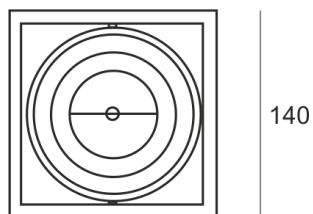

PUZZLE LED 1X24W 33° BIAŁY

Oprawa LED'owa, modułowa, obrotowo-uchylna, montowana w stropie podwieszanym. Przeznaczona do oświetlenia ogólnego. Obudowa wykonana z blachy stalowej. Pierścienie wykonane z odlewu aluminium,

pomalowana na kolor biały, szary lub czarny. Klasa efektywności energetycznej:

W skład oprawy wchodzi wbudowane lampy LED w klasie EEI: A; A+; A++.

Nie można wymieniać lampy w oprawie.

- IP: 20
- Barwa światła: 2700-3500
- Strumień świetlny oprawy: 2295 lm