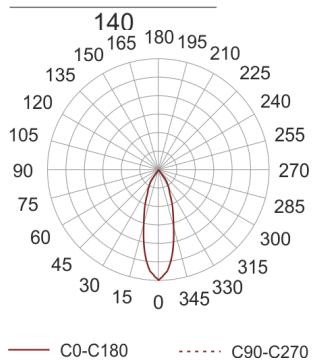

# PUZZLE LED 1X24W 33° BIAŁY

Oprawa LED'owa, modułowa, obrotowo-uchylna, montowana w stropie podwieszanym. Przeznaczona do oświetlenia ogólnego. Obudowa wykonana z blachy stalowej. Pierścienie wykonane z odlewu aluminium,

pomalowana na kolor biały, szary lub czarny. Klasa efektywności energetycznej:

W skład oprawy wchodzi wbudowane lampy LED w klasie EEI: A; A+; A++.

Nie można wymieniać lampy w oprawie.

- IP: 20
- Barwa światła: 2700-3500
- Strumień świetlny oprawy: 2295 lm

Nazwa	Kod	Kolor	Zasilanie	Moc	Typ źródła światła	Strumień świetlny oprawy	Temperatura barwowa
<a href="#">PUZZLE LED</a> <a href="#">1x24W_33°</a> <a href="#">BIAŁY</a>	4941660	BIAŁY	230V	27W	LED	2295 lm	3000K