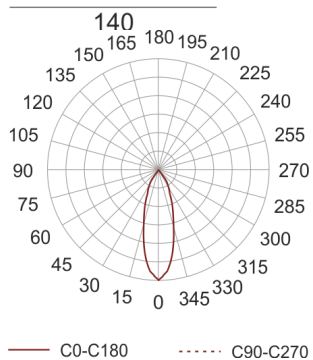

PUZZLE LED 1X24W 33° BIAŁY

Oprawa LED'owa, modułowa, obrotowo-uchylna, montowana w stropie podwieszanym. Przeznaczona do oświetlenia ogólnego. Obudowa wykonana z blachy stalowej. Pierścienie wykonane z odlewu aluminium,

pomalowana na kolor biały, szary lub czarny. Klasa efektywności energetycznej:

W skład oprawy wchodzi wbudowane lampy LED w klasie EEI: A; A+; A++.

Nie można wymieniać lampy w oprawie.

- IP: 20
- Barwa światła: 2700-3500
- Strumień świetlny oprawy: 2295 lm

Nazwa	Kod	Kolor	Zasilanie	Moc	Typ źródła światła	Strumień świetlny oprawy	Temperatura barwowa
PUZZLE LED 1x24W 33° BIAŁY	4941660	BIAŁY	230V	27W	LED	2295 lm	3000K

Klasa efektywności energetycznej: W skład oprawy wchodzi wbudowane lampy LED w klasie EEI: A; A+; A++. Nie można wymieniać lampy w oprawie.