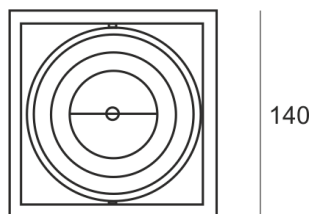

PUZZLE LED 1X24W 33° CZARNY

Oprawa LED'owa, modułowa, obrotowo-uchylna, montowana w stropie podwieszanym. Przeznaczona do oświetlenia ogólnego. Obudowa wykonana z blachy stalowej. Pierścienie wykonane z odlewu aluminium,

pomalowana na kolor biały, szary lub czarny. Klasa efektywności energetycznej:

W skład oprawy wchodzi wbudowane lampy LED w klasie EEL: A; A+; A++.

Nie można wymieniać lampy w oprawie.

- IP: 20
- Barwa światła: 2700-3500
- Strumień świetlny oprawy: 2295 lm