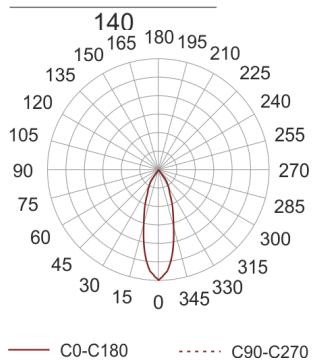

# PUZZLE LED 1X24W 33° CZARNY

Oprawa LED'owa, modułowa, obrotowo-uchylna, montowana w stropie podwieszanym. Przeznaczona do oświetlenia ogólnego. Obudowa wykonana z blachy stalowej. Pierścienie wykonane z odlewów aluminium,

pomalowana na kolor biały, szary lub czarny. Klasa efektywności energetycznej:

W skład oprawy wchodzi wbudowane lampy LED w klasie EEI: A; A+; A++.

Nie można wymieniać lampy w oprawie.

- IP: 20
- Barwa światła: 2700-3500
- Strumień świetlny oprawy: 2295 lm

Nazwa	Kod	Kolor	Zasilanie	Moc	Typ źródła światła	Strumień świetlny oprawy	Temperatura barwowa
<a href="#">PUZZLE LED</a> <a href="#">1x24W_33°</a> <a href="#">CZARNY</a>	4941662	CZARNY	230V	27W	LED	2295 lm	3000K