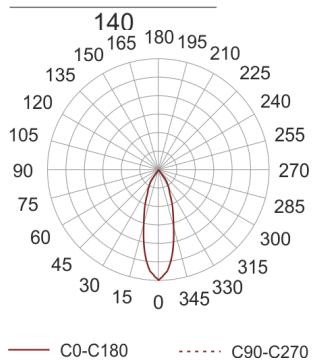

# PUZZLE LED 1X24W 33° CZARNY

Oprawa LED'owa, modułowa, obrotowo-uchylna, montowana w stropie podwieszanym. Przeznaczona do oświetlenia ogólnego. Obudowa wykonana z blachy stalowej. Pierścienie wykonane z odlewu aluminium,

pomalowana na kolor biały, szary lub czarny. Klasa efektywności energetycznej:

W skład oprawy wchodzi wbudowane lampy LED w klasie EEI: A; A+; A++.

Nie można wymieniać lampy w oprawie.

- IP: 20
- Barwa światła: 2700-3500
- Strumień świetlny oprawy: 2295 lm

Nazwa	Kod	Kolor	Zasilanie	Moc	Typ źródła światła	Strumień świetlny oprawy	Temperatura barwowa
<a href="#">PUZZLE LED</a> <a href="#">1x24W_33°</a> <a href="#">CZARNY</a>	4941662	CZARNY	230V	27W	LED	2295 lm	3000K