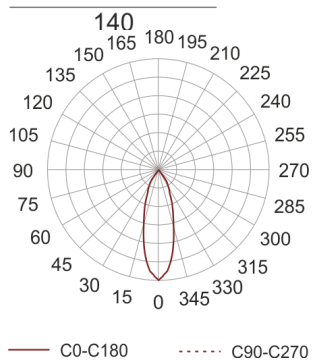

PUZZLE LED 1X24W 33° CZARNY

Oprawa LED'owa, modułowa, obrotowo-uchylna, montowana w stropie podwieszanym. Przeznaczona do oświetlenia ogólnego. Obudowa wykonana z blachy stalowej. Pierścienie wykonane z odlewu aluminium,

pomalowana na kolor biały, szary lub czarny. Klasa efektywności energetycznej:

W skład oprawy wchodzi wbudowane lampy LED w klasie EEL: A; A+; A++.

Nie można wymieniać lampy w oprawie.

- IP: 20
- Barwa światła: 2700-3500
- Strumień świetlny oprawy: 2295 lm

Nazwa	Kod	Kolor	Zasilanie	Moc	Typ źródła światła	Strumień świetlny oprawy	Temperatura barwowa
PUZZLE LED 1x24W_33° CZARNY	4941662	CZARNY	230V	27W	LED	2295 lm	3000K

Klasa efektywności energetycznej: W skład oprawy wchodzi wbudowane lampy LED w klasie EEL: A; A+; A++. Nie można wymieniać lampy w oprawie.