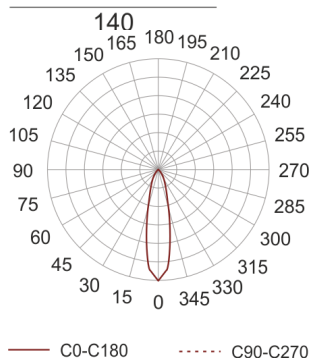

PUZZLE LED 1X30W 30° BIAŁY

Oprawa LED'owa, modułowa, obrotowo-uchylna, montowana w stropie podwieszanym. Przeznaczona do oświetlenia ogólnego. Obudowa wykonana z blachy stalowej. Pierścienie wykonane z odlewu aluminium,

pomalowana na kolor biały, szary lub czarny. Klasa efektywności energetycznej:

W skład oprawy wchodzi wbudowane lampy LED w klasie EEL: A; A+; A++.

Nie można wymieniać lampy w oprawie.

- IP: 20
- Barwa światła: 2700-3500
- Strumień świetlny oprawy: 3299 lm

Nazwa	Kod	Kolor	Zasilanie	Moc	Typ źródła światła	Strumień świetlny oprawy	Temperatura barwowa
PUZZLE LED 1x30W_30° BIAŁY	4941670	BIAŁY	230V	36,7W	LED	3299 lm	3000K

Klasa efektywności energetycznej: W skład oprawy wchodzi wbudowane lampy LED w klasie EEL: A; A+; A++. Nie można wymieniać lampy w oprawie.