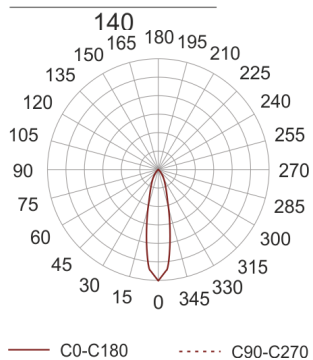

# PUZZLE LED 1X30W 30° BIAŁY

Oprawa LED'owa, modułowa, obrotowo-uchylna, montowana w stropie podwieszanym. Przeznaczona do oświetlenia ogólnego. Obudowa wykonana z blachy stalowej. Pierścienie wykonane z odlewu aluminium,

pomalowana na kolor biały, szary lub czarny. Klasa efektywności energetycznej:

W skład oprawy wchodzi wbudowane lampy LED w klasie EEI: A; A+; A++.

Nie można wymieniać lampy w oprawie.

- IP: 20
- Barwa światła: 2700-3500
- Strumień świetlny oprawy: 3299 lm

Nazwa	Kod	Kolor	Zasilanie	Moc	Typ źródła światła	Strumień świetlny oprawy	Temperatura barwowa
<a href="#">PUZZLE LED</a> <a href="#">1x30W_30°</a> <a href="#">BIAŁY</a>	4941670	BIAŁY	230V	36,7W	LED	3299 lm	3000K