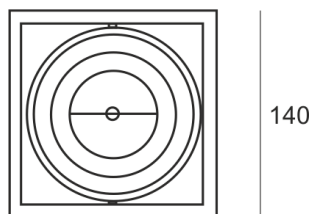

PUZZLE LED 1X30W 30° BIAŁY

Oprawa LED'owa, modułowa, obrotowo-uchylna, montowana w stropie podwieszanym. Przeznaczona do oświetlenia ogólnego. Obudowa wykonana z blachy stalowej. Pierścienie wykonane z odlewu aluminium,

pomalowana na kolor biały, szary lub czarny. Klasa efektywności energetycznej:

W skład oprawy wchodzi wbudowane lampy LED w klasie EEL: A; A+; A++.

Nie można wymieniać lampy w oprawie.

- IP: 20
- Barwa światła: 2700-3500
- Strumień świetlny oprawy: 3299 lm