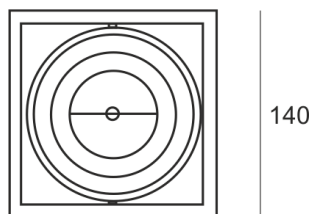

# PUZZLE LED 1X30W 30° CZARNY

Oprawa LED'owa, modułowa, obrotowo-uchylna, montowana w stropie podwieszanym. Przeznaczona do oświetlenia ogólnego. Obudowa wykonana z blachy stalowej. Pierścienie wykonane z odlewu aluminium,

pomalowana na kolor biały, szary lub czarny. Klasa efektywności energetycznej:

W skład oprawy wchodzi wbudowane lampy LED w klasie EEI: A; A+; A++.

Nie można wymieniać lampy w oprawie.

- IP: 20
- Barwa światła: 2700-3500
- Strumień świetlny oprawy: 3299 lm