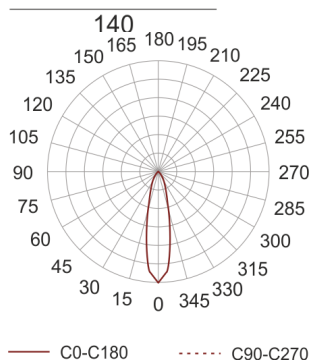

# PUZZLE LED 1X30W 30° CZARNY

Oprawa LED'owa, modułowa, obrotowo-uchylna, montowana w stropie podwieszanym. Przeznaczona do oświetlenia ogólnego. Obudowa wykonana z blachy stalowej. Pierścienie wykonane z odlewu aluminium,

pomalowana na kolor biały, szary lub czarny. Klasa efektywności energetycznej:

W skład oprawy wchodzi wbudowane lampy LED w klasie EEI: A; A+; A++.

Nie można wymieniać lampy w oprawie.

- IP: 20
- Barwa światła: 2700-3500
- Strumień świetlny oprawy: 3299 lm

Nazwa	Kod	Kolor	Zasilanie	Moc	Typ źródła światła	Strumień świetlny oprawy	Temperatura barwowa
<a href="#">PUZZLE LED</a> <a href="#">1x30W_30°</a> <a href="#">CZARNY</a>	4941672	CZARNY	230V	36,7W	LED	3299 lm	3000K