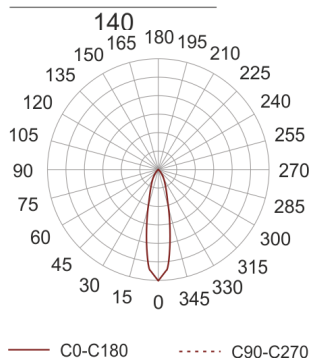

# PUZZLE LED 1X30W 30° CZARNY

Oprawa LED'owa, modułowa, obrotowo-uchylna, montowana w stropie podwieszanym. Przeznaczona do oświetlenia ogólnego. Obudowa wykonana z blachy stalowej. Pierścienie wykonane z odlewu aluminium,

pomalowana na kolor biały, szary lub czarny. Klasa efektywności energetycznej:

W skład oprawy wchodzi wbudowane lampy LED w klasie EEI: A; A+; A++.

Nie można wymieniać lampy w oprawie.

- IP: 20
- Barwa światła: 2700-3500
- Strumień świetlny oprawy: 3299 lm

Nazwa	Kod	Kolor	Zasilanie	Moc	Typ źródła światła	Strumień świetlny oprawy	Temperatura barwowa
<a href="#">PUZZLE LED</a> <a href="#">1x30W_30°</a> <a href="#">CZARNY</a>	4941672	CZARNY	230V	36,7W	LED	3299 lm	3000K