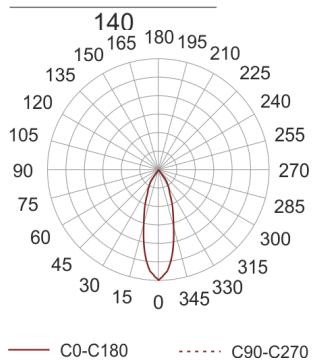

PUZZLE LED 1X30W 39° BIAŁY

Oprawa LED'owa, modułowa, obrotowo-uchylna, montowana w stropie podwieszanym. Przeznaczona do oświetlenia ogólnego. Obudowa wykonana z blachy stalowej. Pierścienie wykonane z odlewu aluminium,

pomalowana na kolor biały, szary lub czarny. Klasa efektywności energetycznej:

W skład oprawy wchodzi wbudowane lampy LED w klasie EEI: A; A+; A++.

Nie można wymieniać lampy w oprawie.

- IP: 20
- Barwa światła: 2700-3500
- Strumień świetlny oprawy: 3304 lm

Nazwa	Kod	Kolor	Zasilanie	Moc	Typ źródła światła	Strumień świetlny oprawy	Temperatura barwowa
PUZZLE LED 1x30W_39° BIAŁY	4941680	BIAŁY	230V	36,7W	LED	3304 lm	3000K

Klasa efektywności energetycznej: W skład oprawy wchodzi wbudowane lampy LED w klasie EEI: A; A+; A++. Nie można wymieniać lampy w oprawie.