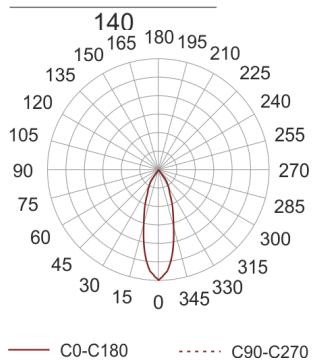

PUZZLE LED 1X30W 39° CZARNY

Oprawa LED'owa, modułowa, obrotowo-uchylna, montowana w stropie podwieszanym. Przeznaczona do oświetlenia ogólnego. Obudowa wykonana z blachy stalowej. Pierścienie wykonane z odlewu aluminium,

pomalowana na kolor biały, szary lub czarny. Klasa efektywności energetycznej:

W skład oprawy wchodzi wbudowane lampy LED w klasie EEI: A; A+; A++.

Nie można wymieniać lampy w oprawie.

- IP: 20
- Barwa światła: 2700-3500
- Strumień świetlny oprawy: 3304 lm

Nazwa	Kod	Kolor	Zasilanie	Moc	Typ źródła światła	Strumień świetlny oprawy	Temperatura barwowa
PUZZLE LED 1x30W_39° CZARNY	4941682	CZARNY	230V	36,7W	LED	3304 lm	3000K

Klasa efektywności energetycznej: W skład oprawy wchodzi wbudowane lampy LED w klasie EEI: A; A+; A++. Nie można wymieniać lampy w oprawie.