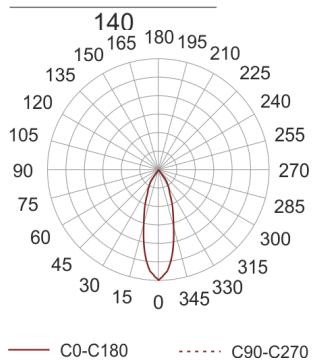

PUZZLE LED 1X30W 39° CZARNY

Oprawa LED'owa, modułowa, obrotowo-uchylna, montowana w stropie podwieszanym. Przeznaczona do oświetlenia ogólnego. Obudowa wykonana z blachy stalowej. Pierścienie wykonane z odlewów aluminium,

pomalowana na kolor biały, szary lub czarny. Klasa efektywności energetycznej:

W skład oprawy wchodzi wbudowane lampy LED w klasie EEI: A; A+; A++.

Nie można wymieniać lampy w oprawie.

- IP: 20
- Barwa światła: 2700-3500
- Strumień świetlny oprawy: 3304 lm

Nazwa	Kod	Kolor	Zasilanie	Moc	Typ źródła światła	Strumień świetlny oprawy	Temperatura barwowa
PUZZLE LED 1x30W_39° CZARNY	4941682	CZARNY	230V	36,7W	LED	3304 lm	3000K

Klasa efektywności energetycznej: W skład oprawy wchodzi wbudowane lampy LED w klasie EEI: A; A+; A++. Nie można wymieniać lampy w oprawie.