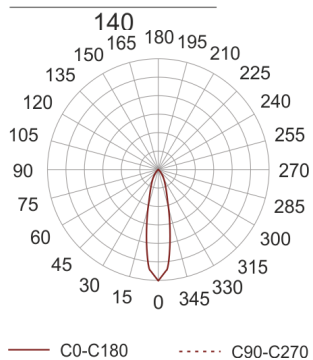

PUZZLE LED 1X41W 30° BIAŁY

Oprawa LED'owa, modułowa, obrotowo-uchylna, montowana w stropie podwieszanym. Przeznaczona do oświetlenia ogólnego. Obudowa wykonana z blachy stalowej. Pierścienie wykonane z odlewu aluminium,

pomalowana na kolor biały, szary lub czarny. Klasa efektywności energetycznej:

W skład oprawy wchodzi wbudowane lampy LED w klasie EEI: A; A+; A++.

Nie można wymieniać lampy w oprawie.

- IP: 20
- Barwa światła: 2700-3500
- Strumień świetlny oprawy: 4082 lm

Nazwa	Kod	Kolor	Zasilanie	Moc	Typ źródła światła	Strumień świetlny oprawy	Temperatura barwowa
PUZZLE LED 1x41W 30° BIAŁY	4941690	BIAŁY	230V	45,9W	LED	4082 lm	3000K

Klasa efektywności energetycznej: W skład oprawy wchodzi wbudowane lampy LED w klasie EEI: A; A+; A++. Nie można wymieniać lampy w oprawie.