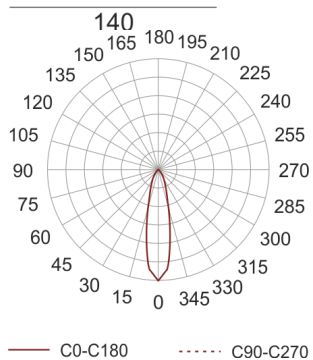

PUZZLE LED 1X41W 30° BIAŁY

Oprawa LED'owa, modułowa, obrotowo-uchylna, montowana w stropie podwieszanym. Przeznaczona do oświetlenia ogólnego. Obudowa wykonana z blachy stalowej. Pierścienie wykonane z odlewów aluminium,

pomalowana na kolor biały, szary lub czarny. Klasa efektywności energetycznej:

W skład oprawy wchodzi wbudowane lampy LED w klasie EEI: A; A+; A++.

Nie można wymieniać lampy w oprawie.

- IP: 20
- Barwa światła: 2700-3500
- Strumień świetlny oprawy: 4082 lm

Nazwa	Kod	Kolor	Zasilanie	Moc	Typ źródła światła	Strumień świetlny oprawy	Temperatura barwowa
PUZZLE LED 1x41W 30° BIAŁY	4941690	BIAŁY	230V	45,9W	LED	4082 lm	3000K

Klasa efektywności energetycznej: W skład oprawy wchodzi wbudowane lampy LED w klasie EEI: A; A+; A++. Nie można wymieniać lampy w oprawie.