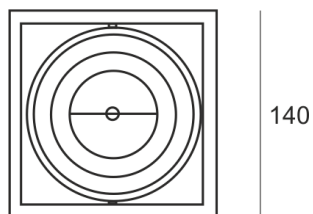

PUZZLE LED 1X41W 30° BIAŁY

Oprawa LED'owa, modułowa, obrotowo-uchylna, montowana w stropie podwieszanym. Przeznaczona do oświetlenia ogólnego. Obudowa wykonana z blachy stalowej. Pierścienie wykonane z odlewów aluminium,

pomalowana na kolor biały, szary lub czarny. Klasa efektywności energetycznej:

W skład oprawy wchodzi wbudowane lampy LED w klasie EEI: A; A+; A++.

Nie można wymieniać lampy w oprawie.

- IP: 20
- Barwa światła: 2700-3500
- Strumień świetlny oprawy: 4082 lm