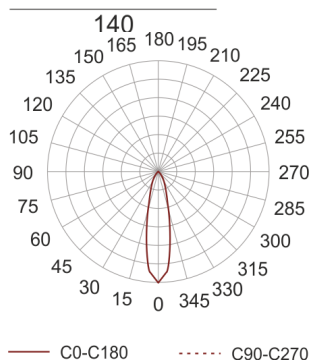

# PUZZLE LED 1X41W 30° CZARNY

Oprawa LED'owa, modułowa, obrotowo-uchylna, montowana w stropie podwieszanym. Przeznaczona do oświetlenia ogólnego. Obudowa wykonana z blachy stalowej. Pierścienie wykonane z odlewu aluminium,

pomalowana na kolor biały, szary lub czarny. Klasa efektywności energetycznej:

W skład oprawy wchodzi wbudowane lampy LED w klasie EEI: A; A+; A++.

Nie można wymieniać lampy w oprawie.

- IP: 20
- Barwa światła: 2700-3500
- Strumień świetlny oprawy: 4082 lm

Nazwa	Kod	Kolor	Zasilanie	Moc	Typ źródła światła	Strumień świetlny oprawy	Temperatura barwowa
<a href="#">PUZZLE LED</a> <a href="#">1x41W_30°</a> <a href="#">CZARNY</a>	4941692	CZARNY	230V	45,9W	LED	4082 lm	3000K