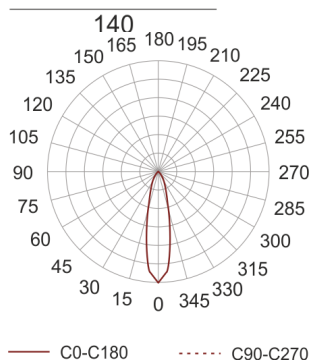

PUZZLE LED 1X41W 30° CZARNY

Oprawa LED'owa, modułowa, obrotowo-uchylna, montowana w stropie podwieszanym. Przeznaczona do oświetlenia ogólnego. Obudowa wykonana z blachy stalowej. Pierścienie wykonane z odlewu aluminium,

pomalowana na kolor biały, szary lub czarny. Klasa efektywności energetycznej:

W skład oprawy wchodzi wbudowane lampy LED w klasie EEI: A; A+; A++.

Nie można wymieniać lampy w oprawie.

- IP: 20
- Barwa światła: 2700-3500
- Strumień świetlny oprawy: 4082 lm

Nazwa	Kod	Kolor	Zasilanie	Moc	Typ źródła światła	Strumień świetlny oprawy	Temperatura barwowa
PUZZLE LED 1x41W 30° CZARNY	4941692	CZARNY	230V	45,9W	LED	4082 lm	3000K

Klasa efektywności energetycznej: W skład oprawy wchodzi wbudowane lampy LED w klasie EEI: A; A+; A++. Nie można wymieniać lampy w oprawie.