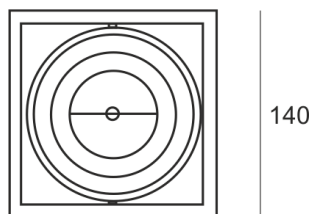

# PUZZLE LED 1X41W 30° CZARNY

Oprawa LED'owa, modułowa, obrotowo-uchylna, montowana w stropie podwieszanym. Przeznaczona do oświetlenia ogólnego. Obudowa wykonana z blachy stalowej. Pierścienie wykonane z odlewu aluminium,

pomalowana na kolor biały, szary lub czarny. Klasa efektywności energetycznej:

W skład oprawy wchodzi wbudowane lampy LED w klasie EEI: A; A+; A++.

Nie można wymieniać lampy w oprawie.

- IP: 20
- Barwa światła: 2700-3500
- Strumień świetlny oprawy: 4082 lm