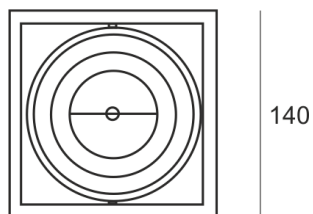

PUZZLE LED 1X41W 39° BIAŁY

Oprawa LED'owa, modułowa, obrotowo-uchylna, montowana w stropie podwieszanym. Przeznaczona do oświetlenia ogólnego. Obudowa wykonana z blachy stalowej. Pierścienie wykonane z odlewu aluminium,

pomalowana na kolor biały, szary lub czarny. Klasa efektywności energetycznej:

W skład oprawy wchodzi wbudowane lampy LED w klasie EEI: A; A+; A++.

Nie można wymieniać lampy w oprawie.

- IP: 20
- Barwa światła: 2700-3500
- Strumień świetlny oprawy: 4055 lm