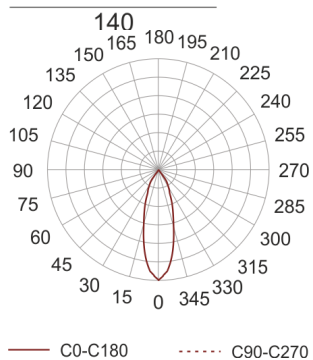

PUZZLE LED 1X41W 39° BIAŁY

Oprawa LED'owa, modułowa, obrotowo-uchylna, montowana w stropie podwieszanym. Przeznaczona do oświetlenia ogólnego. Obudowa wykonana z blachy stalowej. Pierścienie wykonane z odlewu aluminium,

pomalowana na kolor biały, szary lub czarny. Klasa efektywności energetycznej:

W skład oprawy wchodzi wbudowane lampy LED w klasie EEI: A; A+; A++.

Nie można wymieniać lampy w oprawie.

- IP: 20
- Barwa światła: 2700-3500
- Strumień świetlny oprawy: 4055 lm