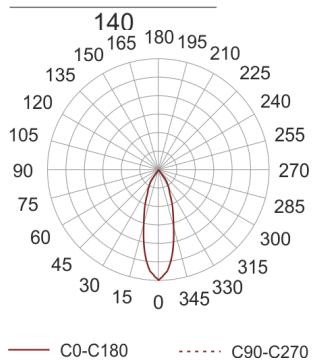

PUZZLE LED 1X41W 39° BIAŁY

Oprawa LED'owa, modułowa, obrotowo-uchylna, montowana w stropie podwieszanym. Przeznaczona do oświetlenia ogólnego. Obudowa wykonana z blachy stalowej. Pierścienie wykonane z odlewu aluminium,

pomalowana na kolor biały, szary lub czarny. Klasa efektywności energetycznej:

W skład oprawy wchodzi wbudowane lampy LED w klasie EEI: A; A+; A++.

Nie można wymieniać lampy w oprawie.

- IP: 20
- Barwa światła: 2700-3500
- Strumień świetlny oprawy: 4055 lm

Nazwa	Kod	Kolor	Zasilanie	Moc	Typ źródła światła	Strumień świetlny oprawy	Temperatura barwowa
PUZZLE LED 1x41W 39° BIAŁY	4941700	BIAŁY	230V	45,9W	LED	4055 lm	3000K

Klasa efektywności energetycznej: W skład oprawy wchodzi wbudowane lampy LED w klasie EEI: A; A+; A++. Nie można wymieniać lampy w oprawie.