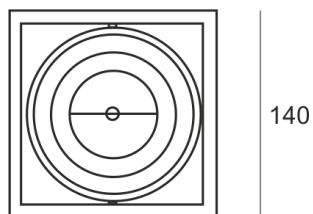

# PUZZLE LED 1X41W 39° CZARNY

Oprawa LED'owa, modułowa, obrotowo-uchylna, montowana w stropie podwieszanym. Przeznaczona do oświetlenia ogólnego. Obudowa wykonana z blachy stalowej. Pierścienie wykonane z odlewu aluminium,

pomalowana na kolor biały, szary lub czarny. Klasa efektywności energetycznej:

W skład oprawy wchodzi wbudowane lampy LED w klasie EEL: A; A+; A++.

Nie można wymieniać lampy w oprawie.

- IP: 20
- Barwa światła: 2700-3500
- Strumień świetlny oprawy: 4055 lm