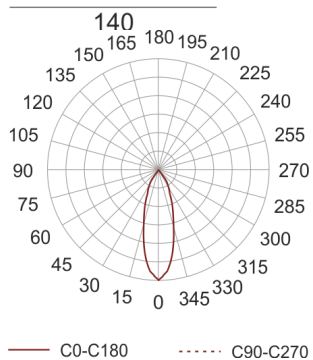

# PUZZLE LED 1X41W 39° CZARNY

Oprawa LED'owa, modułowa, obrotowo-uchylna, montowana w stropie podwieszanym. Przeznaczona do oświetlenia ogólnego. Obudowa wykonana z blachy stalowej. Pierścienie wykonane z odlewu aluminium,

pomalowana na kolor biały, szary lub czarny. Klasa efektywności energetycznej:

W skład oprawy wchodzi wbudowane lampy LED w klasie EEL: A; A+; A++.

Nie można wymieniać lampy w oprawie.

- IP: 20
- Barwa światła: 2700-3500
- Strumień świetlny oprawy: 4055 lm

Nazwa	Kod	Kolor	Zasilanie	Moc	Typ źródła światła	Strumień świetlny oprawy	Temperatura barwowa
<a href="#">PUZZLE LED</a> <a href="#">1x41W 39°</a> <a href="#">CZARNY</a>	4941702	CZARNY	230V	45,9W	LED	4055 lm	3000K