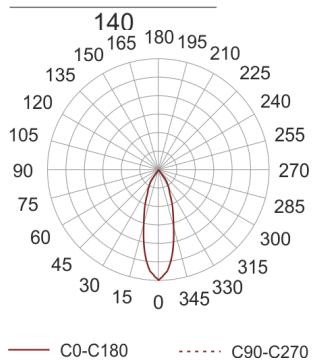

# PUZZLE LED 1X41W 39° CZARNY

Oprawa LED'owa, modułowa, obrotowo-uchylna, montowana w stropie podwieszanym. Przeznaczona do oświetlenia ogólnego. Obudowa wykonana z blachy stalowej. Pierścienie wykonane z odlewu aluminium,

pomalowana na kolor biały, szary lub czarny. Klasa efektywności energetycznej:

W skład oprawy wchodzi wbudowane lampy LED w klasie EEI: A; A+; A++.

Nie można wymieniać lampy w oprawie.

- IP: 20
- Barwa światła: 2700-3500
- Strumień świetlny oprawy: 4055 lm

Nazwa	Kod	Kolor	Zasilanie	Moc	Typ źródła światła	Strumień świetlny oprawy	Temperatura barwowa
<a href="#">PUZZLE LED</a> <a href="#">1x41W 39°</a> <a href="#">CZARNY</a>	4941702	CZARNY	230V	45,9W	LED	4055 lm	3000K