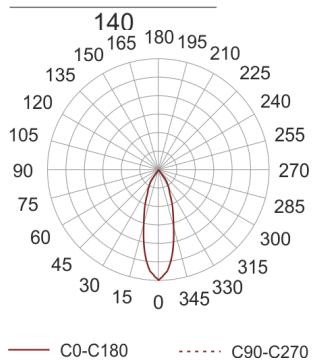

PUZZLE LED 1X41W 39° CZARNY

Oprawa LED'owa, modułowa, obrotowo-uchylna, montowana w stropie podwieszanym. Przeznaczona do oświetlenia ogólnego. Obudowa wykonana z blachy stalowej. Pierścienie wykonane z odlewu aluminium,

pomalowana na kolor biały, szary lub czarny. Klasa efektywności energetycznej:

W skład oprawy wchodzi wbudowane lampy LED w klasie EEI: A; A+; A++.

Nie można wymieniać lampy w oprawie.

- IP: 20
- Barwa światła: 2700-3500
- Strumień świetlny oprawy: 4055 lm

Nazwa	Kod	Kolor	Zasilanie	Moc	Typ źródła światła	Strumień świetlny oprawy	Temperatura barwowa
PUZZLE LED 1x41W 39° CZARNY	4941702	CZARNY	230V	45,9W	LED	4055 lm	3000K

Klasa efektywności energetycznej: W skład oprawy wchodzi wbudowane lampy LED w klasie EEI: A; A+; A++. Nie można wymieniać lampy w oprawie.