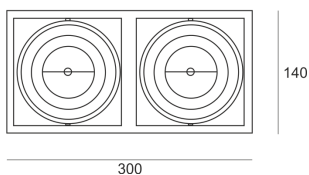

# PUZZLE LED 2X24W 2X24° BIAŁY

Oprawa LED'owa, modułowa, obrotowo-uchylna, montowana w stropie podwieszanym. Przeznaczona do oświetlenia ogólnego. Obudowa wykonana z blachy stalowej. Pierścienie wykonane z odlewu aluminium, pomalowana na kolor biały, szary lub czarny. Klasa efektywności energetycznej:

W skład oprawy wchodzi wbudowane lampy LED w klasie EEL: A; A+; A++.

Nie można wymieniać lampy w oprawie.

- IP: 20
- Barwa światła: 2700-3500
- Strumień świetlny oprawy: 4484 lm

Nazwa	Kod	Kolor	Zasilanie	Moc	Typ źródła światła	Strumień świetlny oprawy	Temperatura barwowa