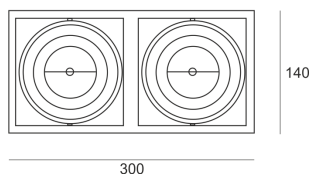

## PUZZLE LED 2X24W 2X24° CZARNY

Oprawa LED'owa, modułowa, obrotowo-uchylna, montowana w stropie podwieszanym. Przeznaczona do oświetlenia ogólnego. Obudowa wykonana z blachy stalowej. Pierścienie wykonane z odlewu aluminium, pomalowana na kolor biały, szary lub czarny. Klasa efektywności energetycznej:

W skład oprawy wchodzi wbudowane lampy LED w klasie EEL: A; A+; A++.

Nie można wymieniać lampy w oprawie.

- IP: 20
- Barwa światła: 2700-3500
- Strumień świetlny oprawy: 4484 lm

Nazwa	Kod	Kolor	Zasilanie	Moc	Typ źródła światła	Strumień świetlny oprawy	Temperatura barwowa

<a href="#">PUZZLE LED</a> <a href="#">2x24W</a> <a href="#">2x24°</a> <a href="#">CZARNY</a>	4942722	CZARNY	230V	54W	LED	4484 lm	
--	---------	--------	------	-----	-----	---------	--

Klasa efektywności energetycznej: W skład oprawy wchodzi wbudowane lampy LED w klasie EEI: A; A+; A++. Nie można wymieniać lampy w oprawie.