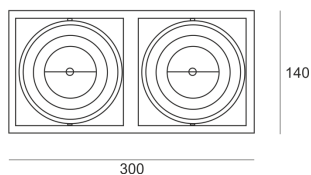

PUZZLE LED 2X24W 2X24° CZARNY

Oprawa LED'owa, modułowa, obrotowo-uchylna, montowana w stropie podwieszanym. Przeznaczona do oświetlenia ogólnego. Obudowa wykonana z blachy stalowej. Pierścienie wykonane z odlewu aluminium, pomalowana na kolor biały, szary lub czarny. Klasa efektywności energetycznej:

W skład oprawy wchodzi wbudowane lampy LED w klasie EEL: A; A+; A++.

Nie można wymieniać lampy w oprawie.

- IP: 20
- Barwa światła: 2700-3500
- Strumień świetlny oprawy: 4484 lm

| Nazwa | Kod | Kolor | Zasilanie | Moc | Typ źródła światła | Strumień świetlny oprawy | Temperatura barwowa |
|-------|-----|-------|-----------|-----|--------------------|--------------------------|---------------------|
| | | | | | | | |